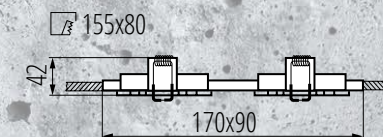

Attacco: **Gx5,3**

Materiale: **alluminio**

Grado di protezione: **IP20**

Orientabili di 30°

*\* Lampadina non inclusa.*

**SEIDY CT-DT050**

**SEIDY CT-DTL50**

**SEIDY CT-DTL250**