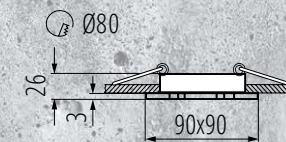

Attacco: **Gx5,3**

Materiale: **alluminio**

Grado di protezione: **IP20**

Orientabili di 30°

*\* Lampadina non inclusa.*

**SEIDY CT-DT050**

**SEIDY CT-DTL50**

**SEIDY CT-DTL250**