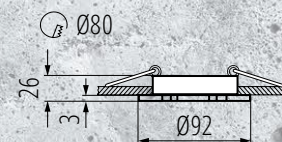

Attacco: **Gx5,3**

Materiale: **alluminio**

Grado di protezione: **IP20**

Orientabili di 30°

*\* Lampadina non inclusa.*

**SEIDY CT-DT050**

**SEIDY CT-DTL50**

**SEIDY CT-DTL250**