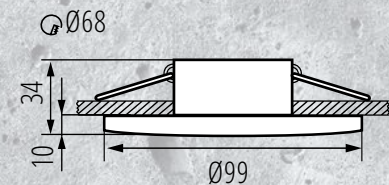

Kanlux

Kanlux

Kanlux

**L'alto grado
di resistenza agli
agenti atmosferici ne
permette l'applicazione
all'esterno, ad esempio
sotto i porticati.**

Kanlux

Kanlux

Dati tecnici:

- tensione di alimentazione: **220 - 240 o 12V**
- potenza max: **10 W (solo sorgenti LED)**
- sorgente luminosa: **LED MR16 / LED PAR16 ***
(*nessun portalampada e sorgente luminosa inclusi)
- classe di protezione: **II / III**
- regolazione angolare: **Non orientabile**
- materiale: alluminio
- IP: **65/20**

Dimensioni del foro di montaggio: $\varnothing 68$ mm

Kanlux

Kanlux **DROXY IP65**

Packaging elegante

kanlux.com