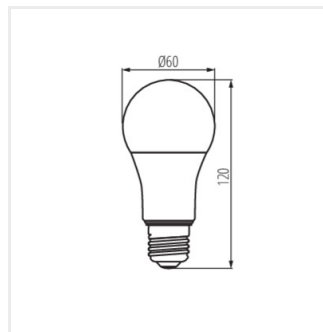

iQ-LED A60 14W