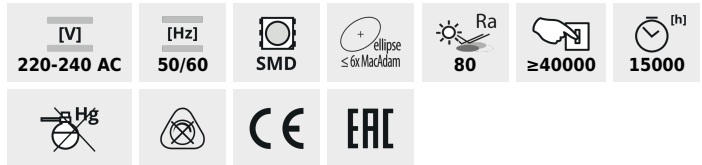

IQ-LED

Kanlux

IQ-LED A60

Lampadina led

IQ-LED A60 5,5W, IQ-LED A60 9W, IQ-LED A60 10,5W

	[W]	[lm]	Φuse	Tc [K]	beam angle	E27	Efficacy [lm/W]
IQ-LED A60 5,5W-WW	27270	5,5	40	470	2700	240	E27 F
IQ-LED A60 5,5W-NW	27271	5,5	40	480	4000	240	E27 F
IQ-LED A60 5,5W-CW	27272	5,5	40	480	6500	240	E27 F
IQ-LED A60 9W-WW	27273	9	60	810	2700	220	E27 F
IQ-LED A60 9W-NW	27274	9	60	810	4000	220	E27 F
IQ-LED A60 9W-CW	27275	9	60	810	6500	220	E27 F
IQ-LED A60 10,5W-WW	27276	10,5	75	1060	2700	220	E27 F
IQ-LED A60 10,5W-NW	27277	10,5	76	1080	4000	220	E27 F
IQ-LED A60 10,5W-CW	27278	10,5	76	1080	6500	220	E27 F
IQ-LED A60 14W-WW	27279	14	99	1520	2700	200	E27 F
IQ-LED A60 14W-NW	27280	14	103	1580	4000	200	E27 E
IQ-LED A60 14W-CW	27281	14	103	1580	6500	200	E27 E

Kanlux IQ-LED significa sicurezza fotobiologica, temperatura di colore sicura per i nostri occhi e affidabilità, il tutto abbinato ad un design di una classica lampadina A60. Le lampadine IQ led garantiscono un confort accreditato dalla certificazione indipendente TÜV Rheinland