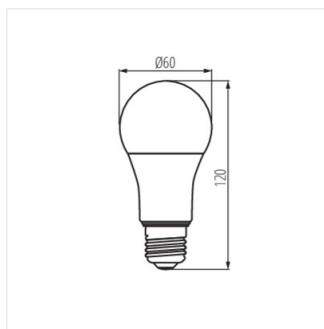

iQ-LED A60 14W