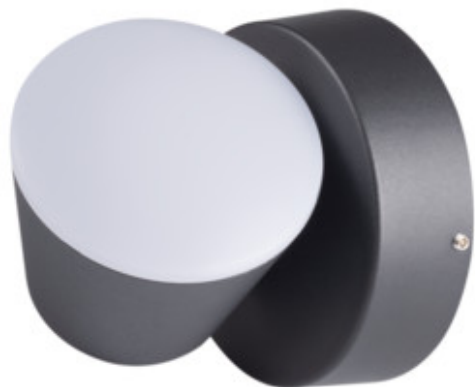

## DROMI LED

Lampada da giardino led

[V] 220-240 AC	[Hz] 50	≥25000	30000	ellipse ≤ 6° MacAdam	Ra 80	SMD
		<b>IP</b> 54	-15÷40	300		
[mm²] 1,5-2,5	0,5m					

### DROMI LED EL-1 7W-GR

	[W]	[lm]	Tc [K]		
DROMI LED EL-1 7W-GR	<b>32530</b>	7,5	350	4000	montaggio a parete grafite
DROMI LED EL-2 13W-GR	<b>32531</b>	13,5	650	4000	montaggio a parete grafite
DROMI LED 50 7W-GR	<b>32532</b>	7,5	350	4000	montaggio a parete/soffitto grafite
DROMI LED 80 7W-GR	<b>32533</b>	7,5	350	4000	montaggio a parete/soffitto grafite

Kanlux DROMI LED è una serie di apparecchi di illuminazione da giardino con una sorgente luminosa integrata. Queste lampade sono caratterizzate dalla possibilità di regolare la direzione della luce, dal grado di protezione IP54 e dalla temperatura di colore neutra della luce da 4000 K. Gli apparecchi sono di colore grafite scuro e in abbinamento a un design moderno saranno senz'altro una decorazione perfetta per qualsiasi giardino.

- Materiale del corpo: lega di alluminio
- Materiale del diffusore: plastica