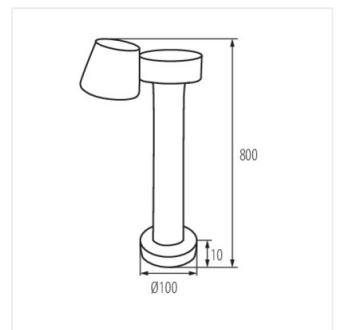

DROMI LED 80 7W-GR

DROMI LED 80 7W-GR