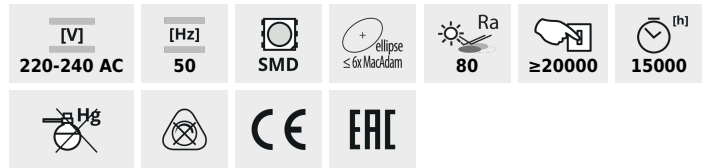

RAPID E27

Lampadina led

RAPID E27-NW

RAPID E27-NW	32920	5,5	41	500	4000	180	E27	F
RAPID E27-WW	32921	5,5	41	500	3000	180	E27	F
RAPID PRO E27-NW	32922	8,5	60	810	4000	180	E27	F
RAPID PRO E27-WW	32923	8,5	60	810	3000	180	E27	F
RAPID MAXX E27-NW	32924	10	74	1050	4000	200	E27	F
RAPID MAXX E27-WW	32925	10	74	1050	3000	200	E27	F
RAPID HI E27-NW	32926	14	99	1520	4000	200	E27	F
RAPID HI E27-WW	32927	14	99	1520	3000	200	E27	F

- Materiale del diffusore: materiale plastico

RAPID E27

Lampadina led

RAPID E27-NW

RAPID E27-WW

RAPID PRO E27-NW

RAPID PRO E27-WW

RAPID MAXX E27-NW