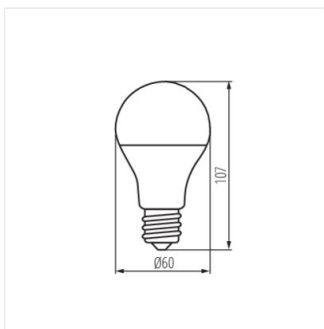

RAPID E27; RAPID PRO E27