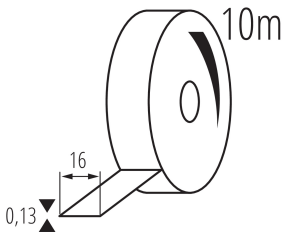

### DATI GENERALI:

**Colore:** rosso

**Lunghezza [mm]:** 10000

**Larghezza [mm]:** 16

### DATI LOGISTICI:

**Unità di misura:** pezzo

**Tipo di confezionamento:** 10

**Numero di pezzi nell' imballaggio secondario:** 10

**Numero di pezzi in un imballaggio :** 500

**Peso unitario netto [g]:** 28

**Grammatura [g]:** 36.48

**Peso unitario lordo [g]:** 35

**Lunghezza dell'unità di imballaggio [cm]:** 6

**Larghezza dell'unità di imballaggio [cm]:** 6

**Altezza dell'unità di imballaggio [cm]:** 1.5

**Peso della scatola di cartone [Kg]:** 18.24

**Larghezza della scatola di cartone [cm]:** 30.5

**Altezza della scatola di cartone [cm]:** 18.5

**Lunghezza della scatola di cartone [cm]:** 60.5

**Volume della scatola di cartone [m³]:** 0.034137