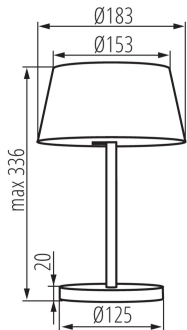

DATI GENERALI:

Colore: nero
Luogo di montaggio: a terra
Luogo d'uso: all'interno
Distanza minima dall' oggetto illuminata: 0,1m
Possibilità di oscuramento solo tramite il sistema elettronico interno: si
Compatibile con dimmer: non
Interruttore: si
Altezza MAX [mm]: 336
Diametro [mm]: 183
Lunghezza del cavo [mt]: 1.8
LED integrati: si

DATI TECNICI:

Tensione nominale [V]: 220-240 AC
Frequenza nominale [Hz]: 50
Potenza massima [W]: max 7
Grado di protezione contro le scosse elettriche: II
Materiale del diffusore: plastica
Tipo di spia: LED SMD
Flusso luminoso [lm]: max 260
Tonalità della luce: Bianco caldo
Temperatura di colore [K]: 3000
Coerenza dei colori in ellissi di MacAdam: ≤6
Indice di resa cromatica: 80
Durata [h]: 25000
Numero di cicli accensione/spegnimento: ≥15000
Temperatura esercizio [°C]: 5÷25
Materiale del corpo: plastica
Tempo di riscaldamento della lampada [s]: ≤1
Tempo di accensione della lampada [s]: ≤0,5
Plafoniera mobile in verticale [°]: 30
Grado IP: 20

33220 DAIBO LED T-B

Lampada da tavolo LED

DATI LOGISTICI:

Unità di misura: pezzo

Tipo di confezionamento: 12

Numero di pezzi nell' imballaggio secondario: 1

Numero di pezzi in un imballaggio : 12

Peso unitario netto [g]: 770

Grammatura [g]: 1083.33

Lunghezza dell'unità di imballaggio [cm]: 19

Larghezza dell'unità di imballaggio [cm]: 19

Altezza dell'unità di imballaggio [cm]: 34.5

Peso della scatola di cartone [Kg]: 12.99996

Larghezza della scatola di cartone [cm]: 40