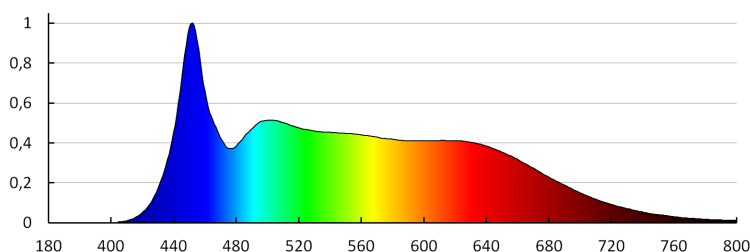

Fotometria: risultati conseguiti durante l'esame di una singola unità del prodotto.

IT

iQ LED

Kanlux

35248 IQ-LEDDIM GU10 7W-CW

Lampadina led

DATI LOGISTICI:

Unità di misura: pezzo
Tipo di confezionamento: 20
Numero di pezzi nell' imballaggio secondario: 20
Numero di pezzi in un imballaggio : 100
Peso unitario netto [g]: 40
Grammatura [g]: 59
Peso unitario lordo [g]: 52
Lunghezza dell'unità di imballaggio [cm]: 5
Larghezza dell'unità di imballaggio [cm]: 5
Altezza dell'unità di imballaggio [cm]: 6.5
Peso della scatola di cartone [Kg]: 5.9
Larghezza della scatola di cartone [cm]: 30
Altezza della scatola di cartone [cm]: 17
Lunghezza della scatola di cartone [cm]: 60
Volume della scatola di cartone [m³]: 0.0306