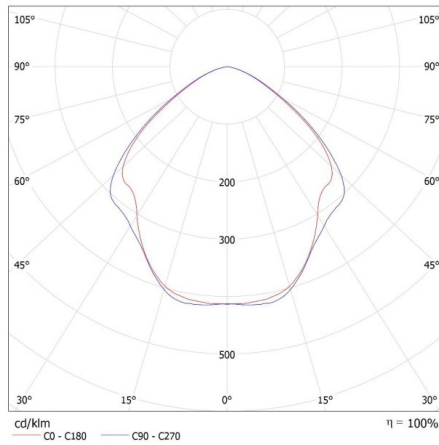

iQ-LED

Kanlux

35248 IQ-LEDDIM GU10 7W-CW

Lampadina led

KANLUX S.A. (kat 35248) IQ-LEDDIM GU10 7W-CW / LDC (Polar)

Luminaire: KANLUX S.A. (kat 35248) IQ-LEDDIM GU10 7W-CW
Lamps: 1 x IQ-LEDDIM GU10 7W-CW

Data di emissione: 02.02.2024, 14:09

Ci riserviamo la possibilità di introdurre delle modifiche tecniche. I dati contenuti in questo materiale non sono legalmente vincolanti.

Fotometria: risultati conseguiti durante l'esame di una singola unità del prodotto.

IT