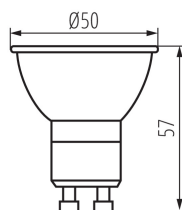

iQ-LED

Kanlux

35248 IQ-LEDDIM GU10 7W-CW

Lampadina led

5905339352484

Kanlux IQ-LED significa sicurezza fotobiologica, temperatura del colore rispettosa dei tuoi occhi e affidabilità. Ora tutto questo è disponibile anche nel modello GU10 - inoltre, la versione IQ-LEDIM è dimmerabile. Le lampadine IQ-LED offrono il massimo comfort d'uso e sicurezza.

DATI GENERALI:

Illuminazione decorativa: non applicabile

Dimmerabile: si

Compatibile con dimmer: si

Larghezza [mm]: 50

Altezza [mm]: 57

Diametro [mm]: 50

Profondità [mm]: 50

Contenuto di mercurio: non

DATI TECNICI:

Tensione nominale [V]: 220-240 AC

Frequenza nominale [Hz]: 50

Diffusore: plastica

Lampada: PAR16

Tipo di spia: LED SMD

Flusso luminoso nominale totale [lm]: 575

Flusso luminoso della lampadina da accesa Φ use [lm]: 495

Flusso luminoso della lampadina da accesa Φ use [lm]: w szerokim stożku (120°)

Tonalità della luce: Bianco freddo

Temperatura di colore [K]: 6500

Coerenza dei colori in ellissi di MacAdam: ≤ 6

Indice di resa cromatica: 95

Attacco: GU10

Resistenza nominale della lampada [h]: 25000

Numero di cicli accensione/spegnimento: ≥ 40000

Angolo d'illuminazione [°]: 110

Corrente nominale della lampada [mA]: 36

Indici di usura precoce della lampada: $< 5\%$ po 1000h

Forma della lampadina: spot

Data di emissione: 02.02.2024, 14:09

Ci riserviamo la possibilità di introdurre delle modifiche tecniche. I dati contenuti in questo materiale non sono legalmente vincolanti.

Fotometria: risultati conseguiti durante l'esame di una singola unità del prodotto.

IT