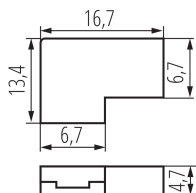

Connettore per striscia LED

5905339395375

DATI GENERALI:

Lunghezza [mm]: 13.4

Larghezza [mm]: 16.7

Altezza [mm]: 4.7

DATI TECNICI:

Tensione nominale [V]: 12 DC; 24 DC

Corrente massima [A]: 2

Grado IP: 20

Numero di pezzi in un singolo imballaggio (set) : 10

DATI LOGISTICI:

Unità di misura : set

Tipo di confezionamento: 10

Numero di pezzi nell' imballaggio secondario : 10

Numero di pezzi in un imballaggio : 100

Peso unitario netto [g] : 6

Grammatura [g] : 10.9

Peso unitario lordo [g] : 8

Lunghezza dell'unità di imballaggio [cm] : 7

Larghezza dell'unità di imballaggio [cm] : 1

Altezza dell'unità di imballaggio [cm] : 10

Peso della scatola di cartone [Kg] : 1.09

Larghezza della scatola di cartone [cm] : 20

Altezza della scatola di cartone [cm] : 16.5

Lunghezza della scatola di cartone [cm] : 24

Volume della scatola di cartone [m³] : 0.00792