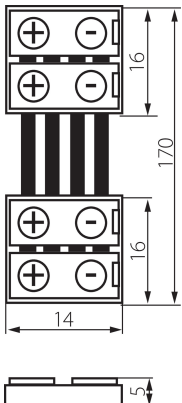

19037 CONNECTOR RGB 10-CPC

Connettore per striscia LED

5905339190376

PARAMETRI DEL PRODOTTO:

Lunghezza [mm]: 14

Larghezza [mm]: 16

Altezza [mm]: 5

Tensione nominale [V]: 12 AC; 12 DC

DATI LOGISTICI:

Unità di misura: set

Tipo di confezionamento: 5

Numero di pezzi nell' imballaggio secondario: 5

Numero di pezzi in un imballaggio : 100

Peso unitario netto [g]: 94

Grammatura [g]: 106.1

Lunghezza dell'unità di imballaggio [cm]: 14

Larghezza dell'unità di imballaggio [cm]: 2

Altezza dell'unità di imballaggio [cm]: 19

Peso della scatola di cartone [Kg]: 10.61

Larghezza della scatola di cartone [cm]: 27

Altezza della scatola di cartone [cm]: 25.5

Lunghezza della scatola di cartone [cm]: 55

Volume della scatola di cartone [m³]: 0.037868