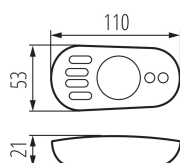

22145 REMOTE CCT

telecomando èer LED STRIP

5905339221452

Telecomando a quattro canali. Per il funzionamento è necessario il controller CTRL 12/24V MONO/CCT (22147).

PARAMETRI DEL PRODOTTO:

Colore: bianco

Comando: RF 2,4GHz

Batterie incluse: non

Lunghezza [mm]: 110

Larghezza [mm]: 53

Altezza [mm]: 21

Alimentazione a batteria: si

Tensione nominale [V]: 2 x 1,5 DC

Grado di protezione contro le scosse elettriche : III

Materiale: plastica

Batterie del trasmettitore: 2 x AAA

Grado IP: 20

Portata massima [m]: max 30

Numero massimo di zone di illuminazione supportate : 4

Assistenza standard: CCT (CW NW WW) DIM

Tipo: telecomando èer LED STRIP

DATI LOGISTICI:

Altezza della scatola di cartone [cm]: 25.5

Lunghezza della scatola di cartone [cm]: 60

Volume della scatola di cartone [m³]: 0.0459

22145 REMOTE CCT

telecomando èer LED STRIP