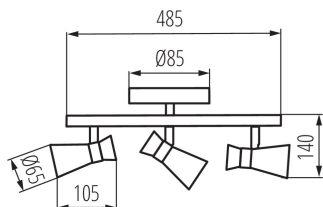

29116 MILENO EL-3I B-AG

Lampada da parete-soffitto

5905339291165

DESIGN
unique

Kanlux MILENO risponde alle ultime tendenze. Un design interessante e una forma originale sono i vantaggi di questa serie. Disponibili in diverse combinazioni di forma e colore.

PARAMETRI DEL PRODOTTO:

Colore: nero / oro

Luogo di montaggio: montaggio a parete , montaggio a soffitto

Luogo d'uso: all'interno

Distanza minima dall' oggetto illuminata: 0,5m

Lampada inclusa: non

Lunghezza [mm]: 485

Larghezza [mm]: 105

Altezza [mm]: 140

Tensione nominale [V]: 220-240 AC

Frequenza nominale [Hz]: 50

Potenza massima [W]: 3 x max 10

Grado di protezione contro le scosse elettriche: I

Lampada: PAR16

Attacco: GU10

Temperatura esercizio [°C]: 5÷25

Materiale del corpo: acciaio

Tipo di allacciamento: morsettiera a vite

Gamma di sezioni dei cavi utilizzati [mm²]: 1÷2,5

Plafoniera mobile in orizzontale [°]: 300

Plafoniera mobile in verticale [°]: 80

Grado IP: 20

DATI LOGISTICI:

Tipo di confezionamento: 8

Numero di pezzi nell' imballaggio secondario: 1

Numero di pezzi in un imballaggio : 8

Peso unitario netto [g]: 610

Grammatura [g]: 870

Lunghezza dell'unità di imballaggio [cm]: 15.5

Larghezza dell'unità di imballaggio [cm]: 9.5

Altezza dell'unità di imballaggio [cm]: 55

Peso della scatola di cartone [Kg]: 6.96

Larghezza della scatola di cartone [cm]: 32

Altezza della scatola di cartone [cm]: 41

Lunghezza della scatola di cartone [cm]: 56

Volume della scatola di cartone [m³]: 0.073472