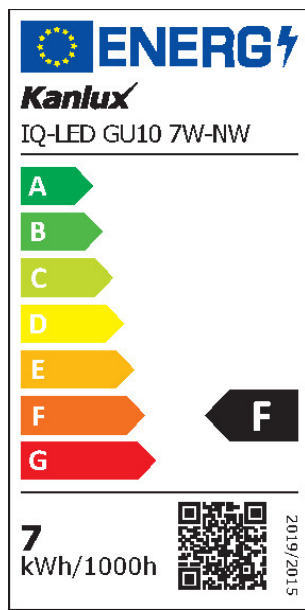

iQ-LED

Kanlux

ul. Objazdowa 1-3, 41-922 Radzionków, Poland

29810 IQ-LED GU10 7W-NW

Lampadina led

PARAMETRI PER SORGENTI LUMINOSE DIREZIONALI:

Angolo del fascio [°]: 120

PARAMETRI PER SORGENTI LUMINOSE LED E OLED:

Consumo di energia della lampadina da accesa (kWh/1000 h): 7

Classe di efficienza energetica: F

Flusso luminoso della lampadina da accesa Φ_{use} [lm]: 520

Flusso luminoso della lampadina da accesa Φ_{use} [lm]: in cono ampio (120°)

Temperatura di colore [K]: 4000

Coerenza dei colori in ellissi di MacAdam: ≤ 6

Potenza della lampadina in modalità accesa [W]: 7

Altezza della lampadina [mm]: 57

Larghezza della lampadina [mm]: 50

Profondità della lampadina [mm]: 50

Indice di resa cromatica: 95

Coordinate cromatiche (x): 0.38

Coordinate cromatiche (y): 0.38

Dichiarazione di potenza equivalente [W]: 60

Valore dell'indice di resa cromatica R9: 96

Fattore di sopravvivenza: ≥ 0.9

Fattore di mantenimento del flusso luminoso: 0.96

PARAMETRI PER SORGENTI LUMINOSE LED E OLED A TENSIONE DI RETE:

Fattore di sfasamento ($\cos \phi_1$): 0.5

Una sorgente luminosa LED può sostituire una sorgente luminosa fluorescente senza alimentatore integrato avente una determinata potenza: non applicabile

Metrica dello sfarfallio (Pst LM): $\leq 1,0$

Metrica dell'effetto stroboscopico (SVM): $\leq 0,4$

DATI LOGISTICI:

Tipo di confezionamento: 20

Numero di pezzi nell'imballaggio secondario: 20

Numero di pezzi in un imballaggio : 100

Peso unitario netto [g]: 48

Grammatura [g]: 69.9

Lunghezza dell'unità di imballaggio [cm]: 5

Larghezza dell'unità di imballaggio [cm]: 5

Altezza dell'unità di imballaggio [cm]: 6.5

Peso della scatola di cartone [Kg]: 6.99

Data di emissione: 14.11.2022, 18:38

Ci riserviamo la possibilità di introdurre delle modifiche tecniche. I dati contenuti in questo materiale non sono legalmente vincolanti. Fotometria: risultati conseguiti durante l'esame di una singola unità del prodotto.

IT