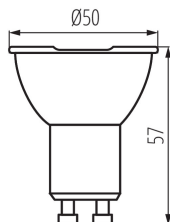

iQ-LED

Kanlux

ul. Objazdowa 1-3, 41-922 Radzionków, Poland

29810 IQ-LED GU10 7W-NW

Lampadina led

5905339298102

Kanlux IQ-LED significa sicurezza fotobiologica, temperatura di colore sicura per i nostri occhi e affidabilità, il tutto abbinato alla nuova versione GU10. Le lampadine IQ-LED garantiscono un confort accreditato dalla certificazione indipendente TÜV Rheinland.

TIPO DI SORGENTE LUMINOSA:

Tecnologia d'illuminazione: LED

Non direzionale o direzionale: DLS

A tensione di rete o non a tensione di rete: MLS

Sorgente luminosa connessa (CLS): non

Sorgente luminosa a colori variabili: non

Sorgente luminosa ad alta luminanza: non

Schermo antiriflesso: non

Regolabile: non

PARAMETRI DEL PRODOTTO:

Compatibile con dimmer: non

Larghezza [mm]: 50

Altezza [mm]: 57

Profondità [mm]: 50

Diametro [mm]: 50

Contenuto di mercurio: non

Tensione nominale [V]: 220-240 AC

Frequenza nominale [Hz]: 50

Corrente nominale della lampada [mA]: 61

Potenza nominale [W]: 7

Flusso luminoso nominale totale [lm]: 580

Angolo d'illuminazione [°]: 120

Diffusore: plastica

Lampada: PAR16

Tipo di spia: LED SMD

Tonalità della luce: bianco

Attacco: GU10

Resistenza nominale della lampada [h]: 25000

Numero di cicli accensione/spegnimento: ≥ 40000

Forma della lampadina: spot

Data di emissione: 14.11.2022, 18:38

Ci riserviamo la possibilità di introdurre delle modifiche tecniche. I dati contenuti in questo materiale non sono legalmente vincolanti. Fotometria: risultati conseguiti durante l'esame di una singola unità del prodotto.

IT