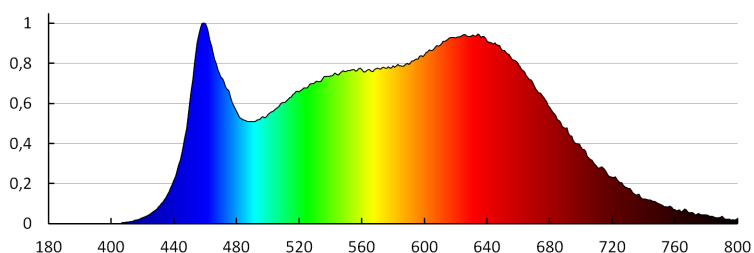

29810 IQ-LED GU10 7W-NW

Lampadina led

Larghezza della scatola di cartone [cm]: 30
Altezza della scatola di cartone [cm]: 17
Lunghezza della scatola di cartone [cm]: 60
Volume della scatola di cartone [m³]: 0.0306

KANLUX S.A. (kat 29810) IQ-LED GU10 7W-NW / LDC (Polar)