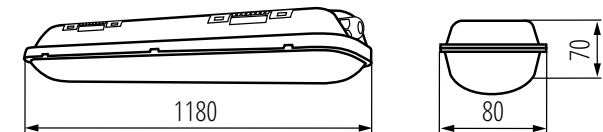

Kanlux

Kanlux
FACTORY

Oprawa pyłoszczelna
Kanlux FUTURIO
LED 26W

Kanlux

FT1200 26W-840-RYF 28687 Parametry techniczne

- strumień świetlny 3900lm
- moc 26W
- wysoka sprawność **150lm/W**
- **5 lat gwarancji***
- 4000K
- IP65
- IK08
- **wysoka trwałość L90B10 dla 50000h**
- dopuszczalna temperatura otoczenia $-25 \div 35^{\circ}\text{C}$
- markowe podzespoły