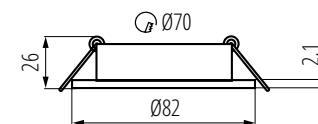

Kanlux DALLA

22434 DALLA DTL-B czarny

22435 DALLA DTL-W biały

22436 DALLA DTO-B czarny

22437 DALLA DTO-W biały

DALLA DTO

Dane techniczne:

Napięcie znamionowe [V]: **12 AC; DC; 220-240 AC**

Moc maksymalna: **max 10 W (tylko źródła LED)**

Klasa ochronności przed porażeniem elektrycznym: **II/III**

Źródło światła: **MR16 LED / PAR16 LED***

Trzonek: **Gx5,3/GU10**

Materiał: **stop aluminium**

Stopień ochrony: **IP20**

Regulacja kątowa oprawy w jednej osi: **30°**

*brak oprawki i źródła światła w komplecie

**Dobrze
spakowane**