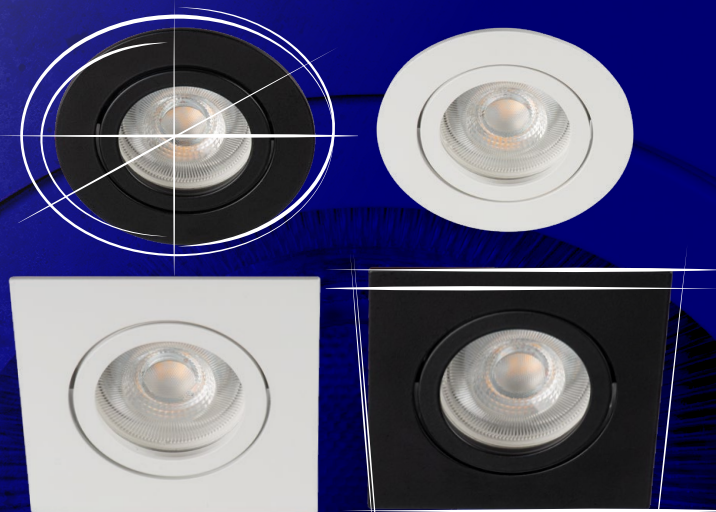

# Kanlux

2 warianty kolorystyczne

- **biały i czarny**

2 typy kształtów

- **okrągły i kwadratowy**

**Płynna regulacja kąta  
nachylenia** pierścienia  
ze źródłem światła  
**w zakresie do 30°**

## Kanlux DALLA

**22434** DALLA DTL-B czarny

**22435** DALLA DTL-W biały

**22436** DALLA DTO-B czarny

**22437** DALLA DTO-W biały

DALLA DTL

DALLA DTO

Trzonek: **Gx5,3/GU10**

Materiał: **stop aluminium**

Stopień ochrony: **IP20**

Regulacja kątowa oprawy w jednej osi: **30°**

\*brak oprawki i źródła światła w komplecie

**Dobrze  
spakowane**