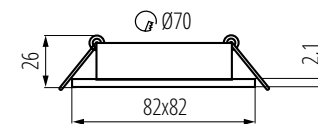

Kanlux DALLA

22434 DALLA DTL-B czarny

22435 DALLA DTL-W biały

22436 DALLA DTO-B czarny

22437 DALLA DTO-W biały

DALLA DTL