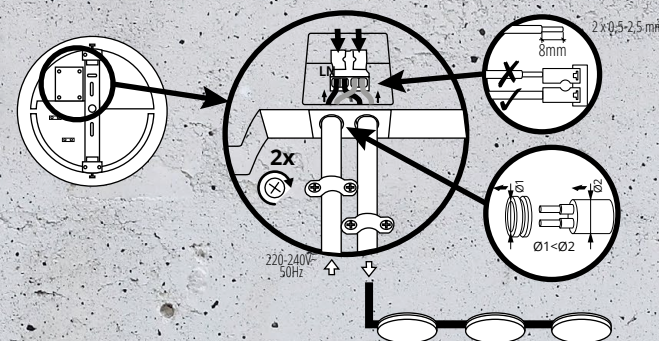

Możliwość montażu przelotowego

Wodoodporne przyłącze

Szybkozłączka

- 1** Wciśnij przycisk i zdemontuj uchwyt montażowy

- 2** Zainstaluj uchwyt montażowy do sufitu

- 3** Podłącz przewód elektryczny i na „klik” podłącz oprawę do uchwyту

- 4** Możliwość instalacji przelotowej