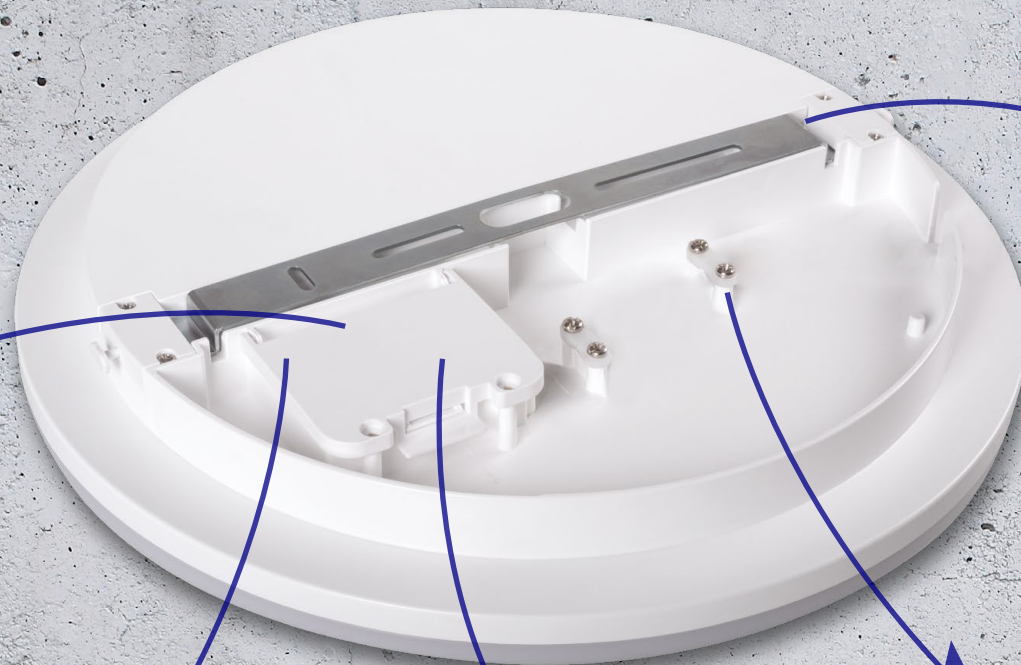

**Kanlux**

**Stopień ochrony IP65**

oprawy **STIVI LED**

to wysoka wytrzymałość  
na warunki atmosferyczne.

**STIVI LED**

to odporność mechaniczna  
na poziomie **IK08**.

**Materiał obudowy: PC**

Regulowany czujnik ruchu dla modeli SE

Możliwość montażu przelotowego

Wodoodporne przyłącze

Szybkozłączka

- 1** Wciśnij przycisk i zdemontuj uchwyt montażowy

- 2** Zainstaluj uchwyt montażowy do sufitu

- 3** Podłącz przewód elektryczny i na „klik” podłącz oprawę do uchwyту