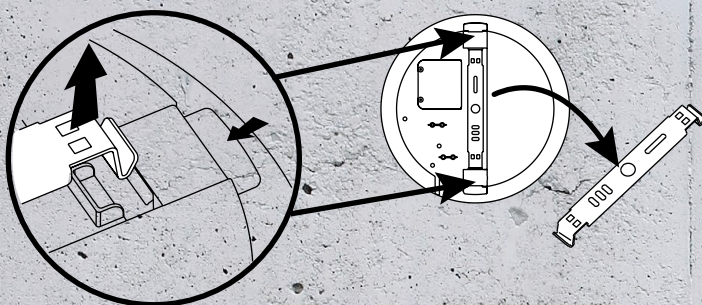

Możliwość montażu przelotowego

Wodoodporne przyłącze

Szybkozłączka

- 1** Wciśnij przycisk i zdemontuj uchwyt montażowy

- 2** Zainstaluj uchwyt montażowy do sufitu

- 3** Podłącz przewód elektryczny i na „klik” podłącz oprawę do uchwyту

- 4** Możliwość instalacji przelotowej