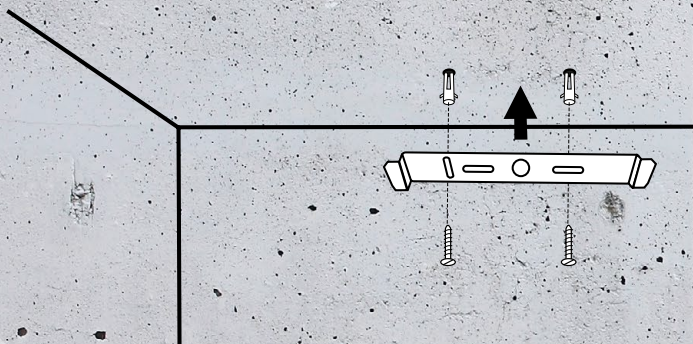

Możliwość montażu przelotowego

Wodoodporne przyłącze

Szybkozłączka

- 1** Wciśnij przycisk i zdemontuj uchwyt montażowy

- 2** Zainstaluj uchwyt montażowy do sufitu

- 3** Podłącz przewód elektryczny i na „klik” podłącz oprawę do uchwyту