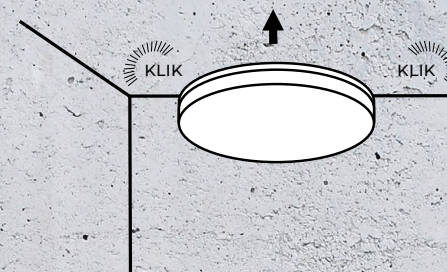

Możliwość montażu przelotowego

Wodoodporne przyłącze

Szybkozłączka

- 1** Wciśnij przycisk i zdemontuj uchwyt montażowy

- 2** Zainstaluj uchwyt montażowy do sufitu

- 3** Podłącz przewód elektryczny i na „klik” podłącz oprawę do uchwyту