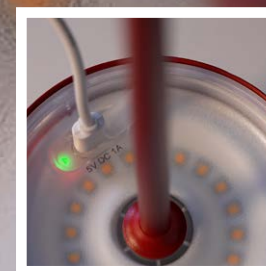

Kanlux

LAMPKA STOŁOWA

**Kanlux
INITA LED**

Kanlux

Kanlux INITA LED
to nowy typ
bezprzewodowej
lampy stołowej,
idealnej do użytku
wewnątrz
i **na zewnątrz.**

Kanlux

Sterowanie dotykowe

Obsługuj jednym palcem funkcje: włącz / wyłącz i ściemniania.

Wysoka jakość wykonania

Metalowy korpus, delikatna, matowa tekstura i jednolity kolor.

Antypoślizgowa podkładka

Zapobiega przesuwaniu się lampy i rysowaniu powierzchni, na której stoi.

Kanlux INITA LED

Kanlux

PORT USB typu C

Dzięki niemu łatwo i szybko naładujesz swoją lampkę.

Produkt sprzedawany bez zasilacza i przewodu USB.

Kanlux

Kanlux INITA LED

**IP
54**

Z powodzeniem może być stosowana na zewnątrz. Wysoka klasa odporności **IP54** oznacza, że lampa odporna jest na deszcz i kurz.

Kanlux

Kanlux INITA LED

to **funkcjonalna**
i **atrakcyjna**
lampa stołowa.
Dzięki możliwości
ściemniania
sami regulujemy
natężenie światła
w zależności
od tego, jakiego światła
potrzebujemy
w danym momencie.