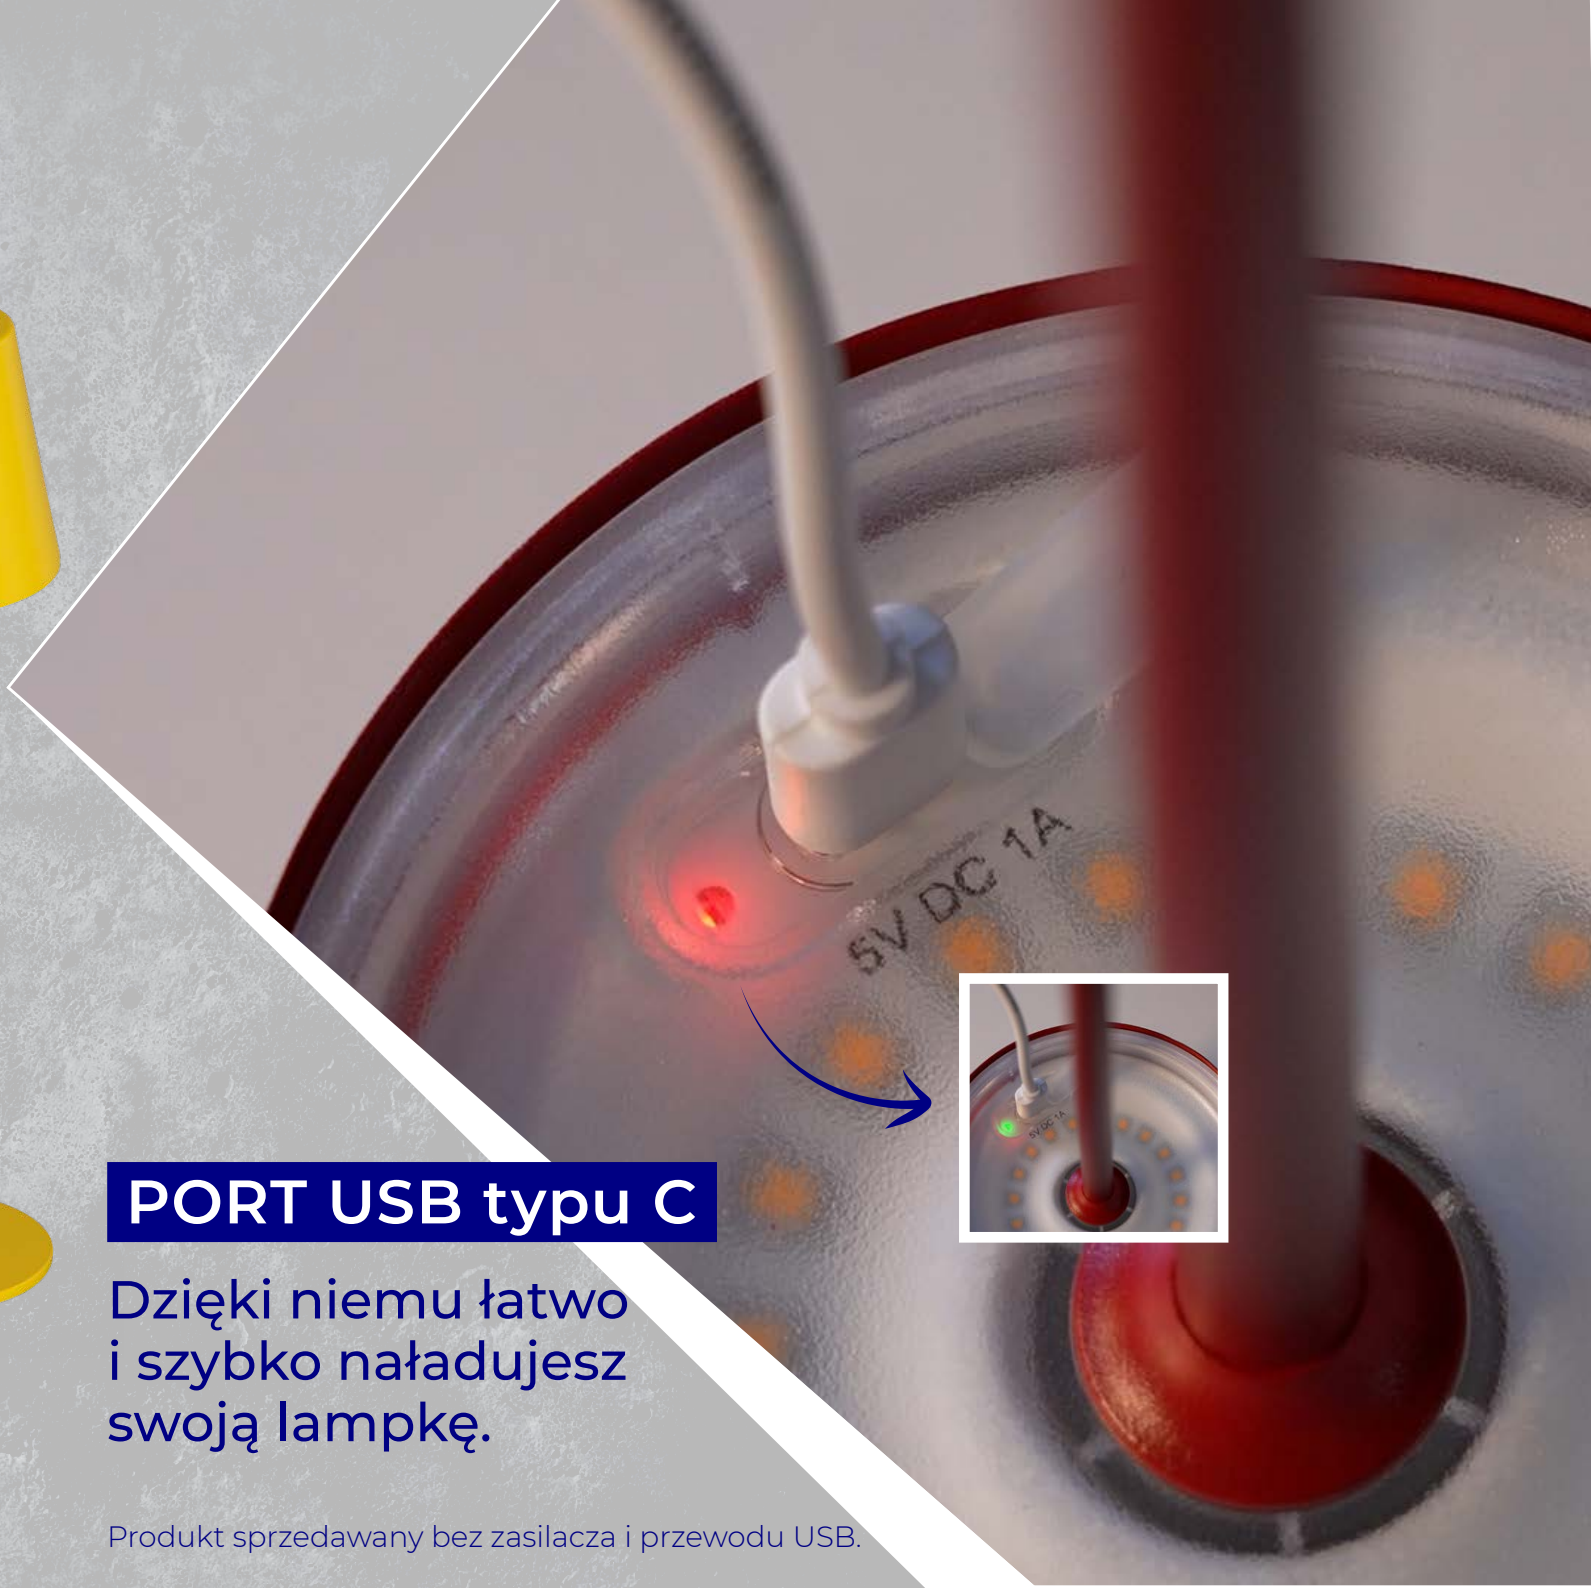

Kanlux

LAMPKA STOŁOWA

**Kanlux
INITA LED**

Kanlux

Kanlux INITA LED
to nowy typ
bezprzewodowej
lampy stołowej,
idealnej do użytku
wewnątrz
i **na zewnątrz.**

Kanlux

Sterowanie dotykowe

Obsługuj jednym palcem funkcje: włącz / wyłącz i ściemniania.

Wysoka jakość wykonania

Metalowy korpus, delikatna, matowa tekstura i jednolity kolor.

Antypoślizgowa podkładka

Zapobiega przesuwaniu się lampy i rysowaniu powierzchni, na której stoi.

Kanlux INITA LED

Kanlux

PORT USB typu C

Dzięki niemu łatwo i szybko naładujesz swoją lampkę.

Produkt sprzedawany bez zasilacza i przewodu USB.

Kanlux

Kanlux INITA LED

**IP
54**

Z powodzeniem może być stosowana na zewnątrz. Wysoka klasa odporności **IP54** oznacza, że lampa odporna jest na deszcz i kurz.

Kanlux

Kanlux INITA LED

to **funkcjonalna**
i **atrakcyjna**
lampa stołowa.
Dzięki możliwości
ściemniania
sami regulujemy
natężenie światła
w zależności
od tego, jakiego światła
potrzebujemy
w danym momencie.