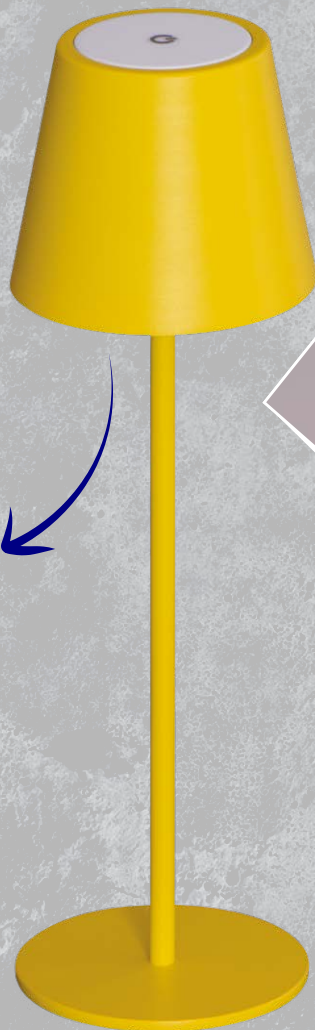

Kanlux

LAMPKA STOŁOWA

**Kanlux
INITA LED**

Kanlux

Kanlux INITA LED
to nowy typ
bezprzewodowej
lampy stołowej,
idealnej do użytku
wewnątrz
i **na zewnątrz.**

Kanlux

Sterowanie dotykowe

Obsługuj jednym palcem funkcje: włącz / wyłącz i ściemniania.

Wysoka jakość wykonania

Metalowy korpus, delikatna, matowa tekstura i jednolity kolor.

Antypoślizgowa podkładka

Zapobiega przesuwaniu się lampy i rysowaniu powierzchni, na której stoi.

Kanlux INITA LED

Kanlux

PORT USB typu C

Dzięki niemu łatwo i szybko naładujesz swoją lampkę.

Produkt sprzedawany bez zasilacza i przewodu USB.

Kanlux

Kanlux INITA LED

**IP
54**

Z powodzeniem może być stosowana na zewnątrz. Wysoka klasa odporności **IP54** oznacza, że lampa odporna jest na deszcz i kurz.

Kanlux

Kanlux INITA LED

to **funkcjonalna**
i **atrakcyjna**
lampa stołowa.
Dzięki możliwości
ściemniania
sami regulujemy
natężenie światła
w zależności
od tego, jakiego światła
potrzebujemy
w danym momencie.