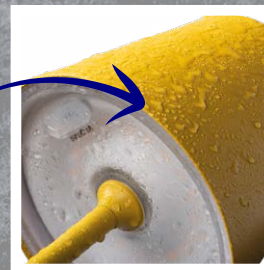

Kanlux

LAMPKA STOŁOWA

**Kanlux
INITA LED**

Kanlux

Kanlux INITA LED
to nowy typ
bezprzewodowej
lampy stołowej,
idealnej do użytku
wewnątrz
i **na zewnątrz.**

Kanlux

Sterowanie dotykowe

Obsługuj jednym palcem funkcje: włącz / wyłącz i ściemniania.

Wysoka jakość wykonania

Metalowy korpus, delikatna, matowa tekstura i jednolity kolor.

Antypoślizgowa podkładka

Zapobiega przesuwaniu się lampy i rysowaniu powierzchni, na której stoi.

Kanlux INITA LED

Kanlux

PORT USB typu C

Dzięki niemu łatwo i szybko naładujesz swoją lampkę.

Produkt sprzedawany bez zasilacza i przewodu USB.

Kanlux

Kanlux INITA LED

**IP
54**

Z powodzeniem może być stosowana na zewnątrz. Wysoka klasa odporności **IP54** oznacza, że lampa odporna jest na deszcz i kurz.

Kanlux

Kanlux INITA LED

to **funkcjonalna**
i **atrakcyjna**
lampa stołowa.
Dzięki możliwości
ściemniania
sami regulujemy
natężenie światła
w zależności
od tego, jakiego światła
potrzebujemy
w danym momencie.