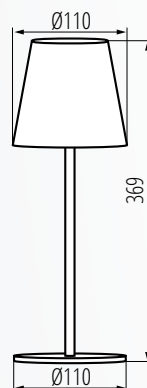

Kanlux

Kanlux INITA LED

Dane techniczne:

- napięcie znamionowe [V]: **3,7 DC 18650 ACCU**
- moc [W]: **max 1,2W**
- strumień świetlny [lm]: **max 165**
- temperatura barwowa: **3000K (WW)**
- trzy tryby jasności światła: **niska, umiarkowana, wysoka**
- współczynnik oddawania barw **Ra: ≥80**
- trwałość [h]: **25 000**
- ilość cykli wł/wył: **≥15 000**
- klasa ochronności przed porażeniem elektrycznym: **III**
- materiał obudowy: **metal**
- materiał klosza: **stop aluminium**