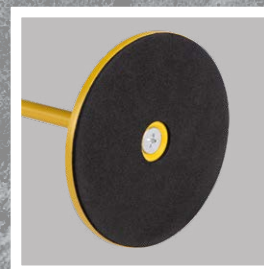

Kanlux

LAMPKA STOŁOWA

**Kanlux
INITA LED**

Kanlux

Kanlux INITA LED
to nowy typ
bezprzewodowej
lampy stołowej,
idealnej do użytku
wewnątrz
i **na zewnątrz.**

Kanlux

Sterowanie dotykowe

Obsługuj jednym palcem funkcje: włącz / wyłącz i ściemniania.

Wysoka jakość wykonania

Metalowy korpus, delikatna, matowa tekstura i jednolity kolor.

Antypoślizgowa podkładka

Zapobiega przesuwaniu się lampy i rysowaniu powierzchni, na której stoi.

Kanlux INITA LED

Kanlux

PORT USB typu C

Dzięki niemu łatwo i szybko naładujesz swoją lampkę.

Produkt sprzedawany bez zasilacza i przewodu USB.

Kanlux

Kanlux INITA LED

**IP
54**

Z powodzeniem może być stosowana na zewnątrz. Wysoka klasa odporności **IP54** oznacza, że lampa odporna jest na deszcz i kurz.

Kanlux

Kanlux INITA LED

to **funkcjonalna**
i **atrakcyjna**
lampa stołowa.
Dzięki możliwości
ściemniania
sami regulujemy
natężenie światła
w zależności
od tego, jakiego światła
potrzebujemy
w danym momencie.