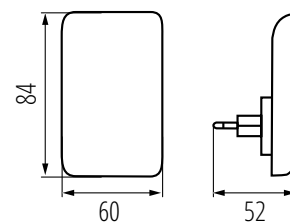

Kanlux

Kanlux **ORISA LED**

37394

ORISA LED WW W

37395

ORISA LED WW B

3000K

5lm

Materiał obudowy: PC