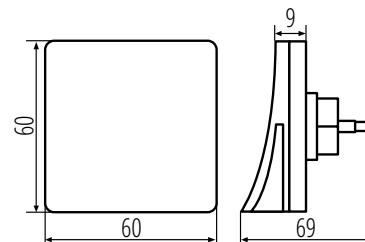

Materiał obudowy: PC
Materiał klosza: PC

Kanlux

Kanlux **ORISA LED**

37394

ORISA LED WW W

37395

ORISA LED WW B

3000K