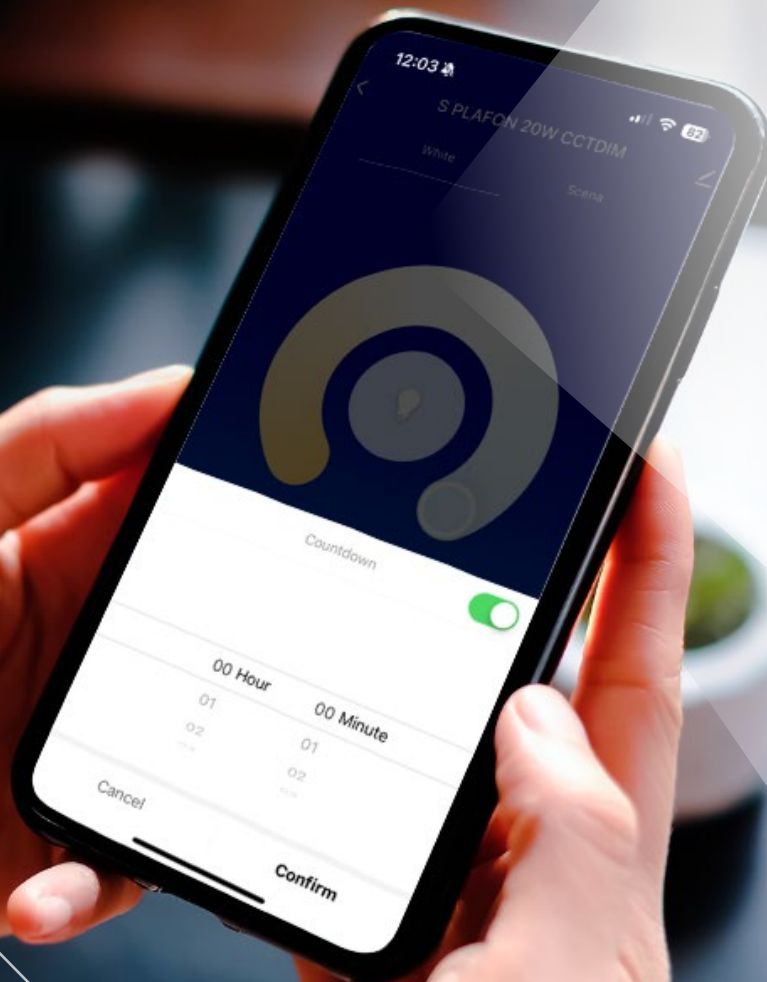

Kanlux

Kanlux S PLAFON

Personalizowane oświetlenie na każdą chwilę według ustawienia harmonogramu oświetlenia.

To innowacyjne rozwiązanie pozwala na pełne **dostosowanie pracy plafonier** do **Twojego codziennego rytmu życia**, zapewniając komfort i oszczędność energii.