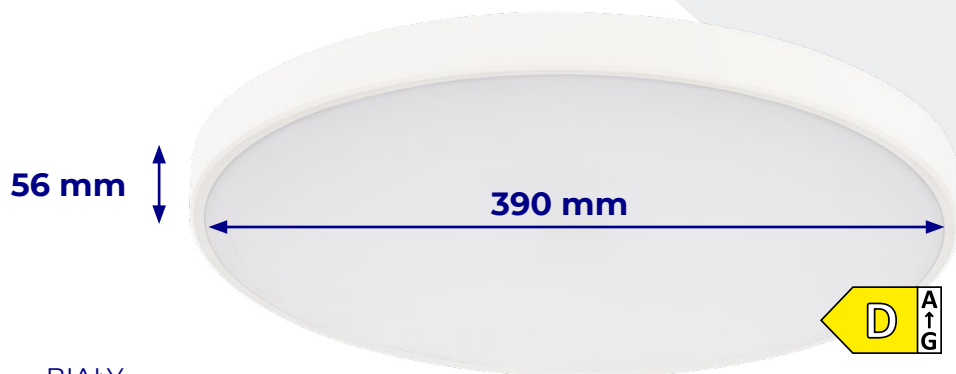

BIAŁY

38611 S PLAFON 20W CCTDIM W

5 LAT GWARANCJI NA WARUNKACH
OŚWIADCZENIA GWARANCYJNEGO DOSTĘPNEGO
NA STRONIE INTERNETOWEJ

Kanlux S PLAFON

Parametry techniczne:

Napięcie znamionowe [V]: **220-240 AC**

Częstotliwość znamionowa [Hz]: **50**

Moc [W]: **20**

Klasa ochronności przed porażeniem
elektrycznym: **II**

Źródło światła: **LED**

Rodzaj diody: **LED SMD**

Strumień świetlny [lm] dla wersji czarnej:

1920 (3000K) / 2030 (4000K) / 2060 (6500K)

Strumień świetlny [lm] dla wersji białej:

2100 (3000K) / 2250 (4000K) / 2290 (6500K)

Barwa światła:

ciepłobiała, biała i chłodnobiała

Wskaźnik oddawania barw: **80**

Materiał obudowy: **tworzywo sztuczne**

Materiał klosza: **tworzywo sztuczne**

Stopień IP: **20**

Wysokość: **56 mm**

Średnica: **390 mm**

Wi-Fi - APP WiFi 2,4 GHz/BLE