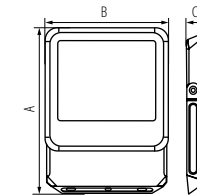

www.tuv.com
 ID 0000083214

IQ-LED FL-10W-NW:
109x92x27mm
IQ-LED FL-20W-NW:
164x135x30mm
IQ-LED FL-30W-NW:
186x135x30mm
IQ-LED FL-50W-NW:
240x180x30mm
IQ-LED FL-90W-NW:
314x243x38

IQ-LED FL-10W-NW-SE:
164x135x56mm
IQ-LED FL-20W-NW-SE:
164x135x56mm
IQ-LED FL-30W-NW-SE:
186x135x56mm
IQ-LED FL-50W-NW-SE:
240x180x56mm