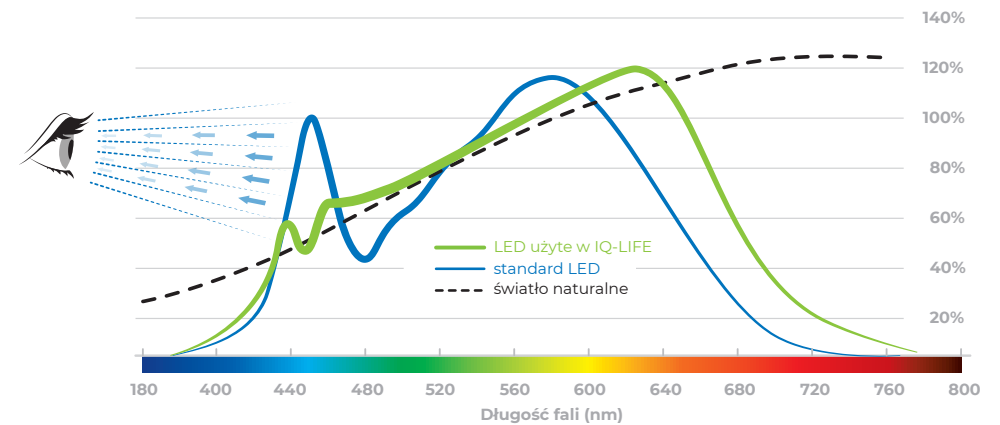

[www.kanlux.com/iq/iq-life](http://www.kanlux.com/iq/iq-life)

iQ LED LIFE  
Kanlux

Masz już idealne  
miejsce do życia?

A czy znalazłeś  
równie dobre światło?

Odkryj IQ-LED LIFE - źródło światła z efektem Less Blue

## Odkryj źródła światła Kanlux IQ-LED LIFE z efektem Less Blue

Porównanie źródeł światła o temp. barwowej 4000K, które powstało na podstawie materiałów technicznych udostępnionych przez producenta źródeł LED zastosowanych w "żarówkach" IQ-LED LIFE.