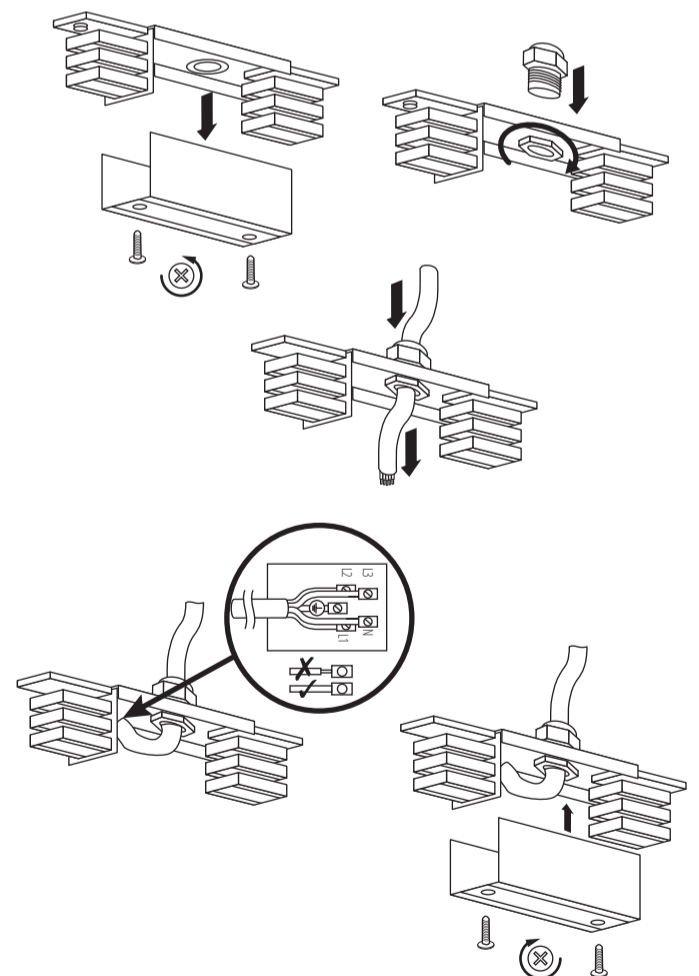

TEAR N SCLAMP + TEAR N ICON + TEAR N SKIT

TEAR N ADAPTOR

TEAR N SUSPENSION SKIT

! /EN/ Not included /DE/ Nicht im Set enthalten /FR/ Non inclus /NL/ Niet inbegrepen /IT/ Non incluso nel kit /PL/ Nie ma w zestawie /CZ/ Není součástí sady /SK/ Nie je súčasťou balenia /HU/ A készlet nem tartalmazza /RO/MD/ Nu este inclus în set /SI/ Ni v setu /BG/ Не е включен в комплекта /RU/BY/ Her в комплекте /UA/ В комплекті /LT/ Nėra rinkinyje /LV/ Nav iekļauts komplektā /EE/ Ei ole komplektis

- TEAR N CON-L RL-W 33242
- TEAR N CON-L RL-B 33243
- TEAR N CON-L LR-W 33244
- TEAR N CON-L LR-B 33245
- TEAR N CON-I W 33240
- TEAR N CON-I B 33241
- TEAR N CON-X W 33246
- TEAR N CON-X B 33247
- TEAR N CON-T RRL-W 33248
- TEAR N CON-T RRL-B 33249
- TEAR N CON-T RLL-W 33250
- TEAR N CON-T RLL-B 33251