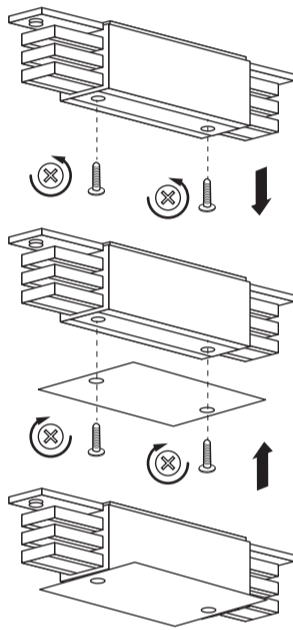

TEAR N SCLAMP + TEAR N ICON + TEAR N SKIT

TEAR N ADAPTOR

TEAR N SUSPENSION SKIT

! /EN/ Not included /DE/ Nicht im Set enthalten /FR/ Non inclus /NL/ Niet inbegrepen /IT/ Non incluso nel kit /PL/ Nie ma w zestawie /CZ/ Není součástí sady /SK/ Nie je súčasťou balenia /HU/ A készlet nem tartalmazza /RO/MD/ Nu este inclus în set /SI/ Ni v setu /BG/ Не е включен в комплекта /RU/BY/ Her в комплекте /UA/ В комплекті /LT/ Nėra rinkinyje /LV/ Nav iekļauts komplektā /EE/ Ei ole komplektis

- TEAR N CON-L RL-W 33242
- TEAR N CON-L RL-B 33243
- TEAR N CON-L LR-W 33244
- TEAR N CON-L LR-B 33245
- TEAR N CON-I W 33240
- TEAR N CON-I B 33241
- TEAR N CON-X W 33246
- TEAR N CON-X B 33247
- TEAR N CON-T RRL-W 33248
- TEAR N CON-T RRL-B 33249
- TEAR N CON-T RLL-W 33250
- TEAR N CON-T RLL-B 33251