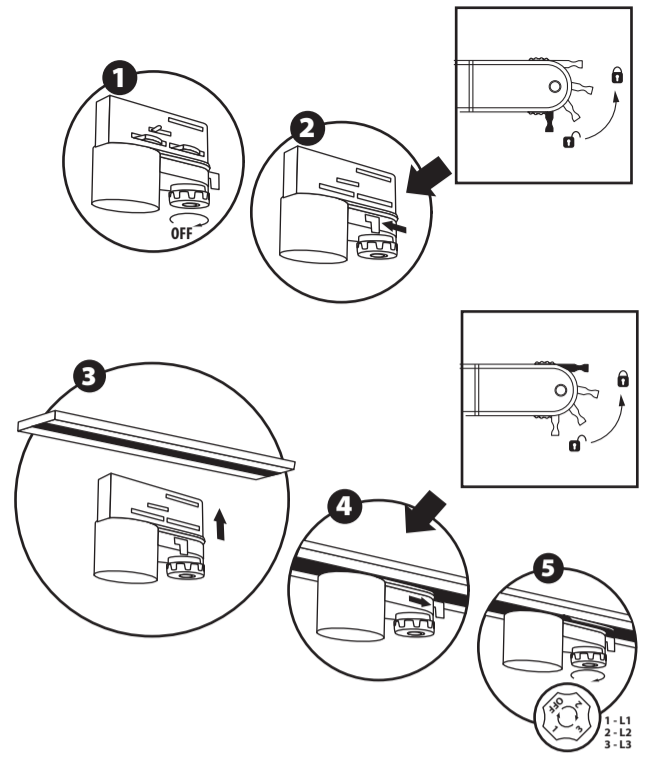

TEAR N SCLAMP + TEAR N ICON + TEAR N SKIT

TEAR N ADAPTOR

TEAR N SUSPENSION SKIT

! /EN/ Not included /DE/ Nicht im Set enthalten /FR/ Non inclus /NL/ Niet inbegrepen /IT/ Non incluso nel kit /PL/ Nie ma w zestawie /CZ/ Není součástí sady /SK/ Nie je súčasťou balenia /HU/ A készlet nem tartalmazza /RO/MD/ Nu este inclus în set /SI/ Ni v setu /BG/ Не е включен в комплекта /RU/BY/ Her в комплекте /UA/ В комплекті /LT/ Nėra rinkinyje /LV/ Nav iekļauts komplektā /EE/ Ei ole komplektis

- TEAR N CON-L RL-W 33242
- TEAR N CON-L RL-B 33243
- TEAR N CON-L LR-W 33244
- TEAR N CON-L LR-B 33245
- TEAR N CON-I W 33240
- TEAR N CON-I B 33241
- TEAR N CON-X W 33246
- TEAR N CON-X B 33247
- TEAR N CON-T RRL-W 33248
- TEAR N CON-T RRL-B 33249
- TEAR N CON-T RLL-W 33250
- TEAR N CON-T RLL-B 33251