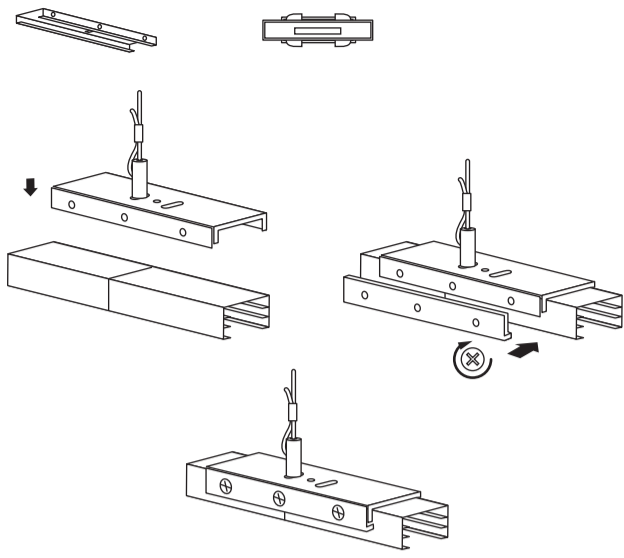

TEAR N SCLAMP + TEAR N ICON + TEAR N SKIT

TEAR N ADAPTOR

TEAR N SUSPENSION SKIT

! /EN/ Not included /DE/ Nicht im Set enthalten /FR/ Non inclus /NL/ Niet inbegrepen /IT/ Non incluso nel kit /PL/ Nie ma w zestawie /CZ/ Není součástí sady /SK/ Nie je súčasťou balenia /HU/ A készlet nem tartalmazza /RO/MD/ Nu este inclus în set /SI/ Ni v setu /BG/ Не е включен в комплекта /RU/BY/ Her в комплекте /UA/ В комплекті /LT/ Nėra rinkinyje /LV/ Nav iekļauts komplektā /EE/ Ei ole komplektis

- TEAR N CON-L RL-W 33242
- TEAR N CON-L RL-B 33243
- TEAR N CON-L LR-W 33244
- TEAR N CON-L LR-B 33245
- TEAR N CON-I W 33240
- TEAR N CON-I B 33241
- TEAR N CON-X W 33246
- TEAR N CON-X B 33247
- TEAR N CON-T RRL-W 33248
- TEAR N CON-T RRL-B 33249
- TEAR N CON-T RLL-W 33250
- TEAR N CON-T RLL-B 33251