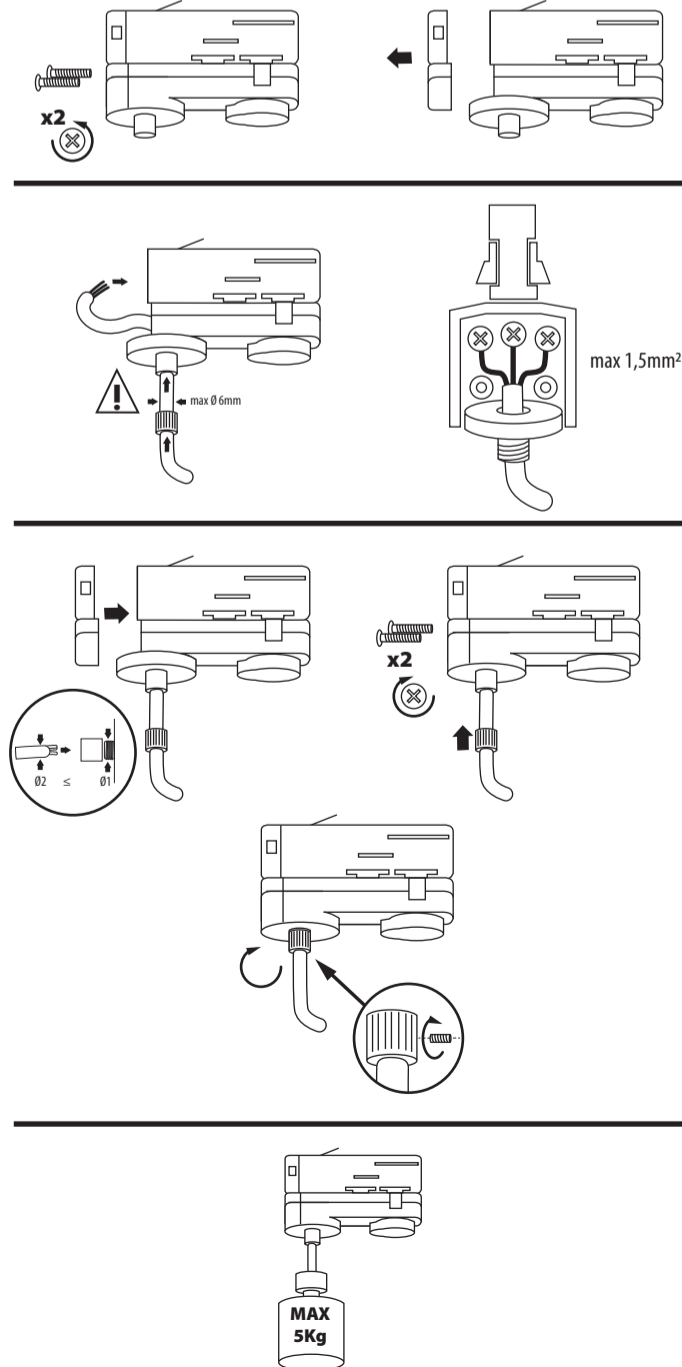

TEAR N SCLAMP + TEAR N ICON + TEAR N SKIT

TEAR N ADAPTOR

TEAR N SUSPENSION SKIT

! /EN/ Not included /DE/ Nicht im Set enthalten /FR/ Non inclus /NL/ Niet inbegrepen /IT/ Non incluso nel kit /PL/ Nie ma w zestawie /CZ/ Není součástí sady /SK/ Nie je súčasťou balenia /HU/ A készlet nem tartalmazza /RO/MD/ Nu este inclus în set /SI/ Ni v setu /BG/ Не е включен в комплекта /RU/BY/ Her в комплекте /UA/ В комплекті /LT/ Nėra rinkinyje /LV/ Nav iekļauts komplektā /EE/ Ei ole komplektis

- TEAR N CON-L RL-W 33242
- TEAR N CON-L RL-B 33243
- TEAR N CON-L LR-W 33244
- TEAR N CON-L LR-B 33245
- TEAR N CON-I W 33240
- TEAR N CON-I B 33241
- TEAR N CON-X W 33246
- TEAR N CON-X B 33247
- TEAR N CON-T RRL-W 33248
- TEAR N CON-T RRL-B 33249
- TEAR N CON-T RLL-W 33250
- TEAR N CON-T RLL-B 33251