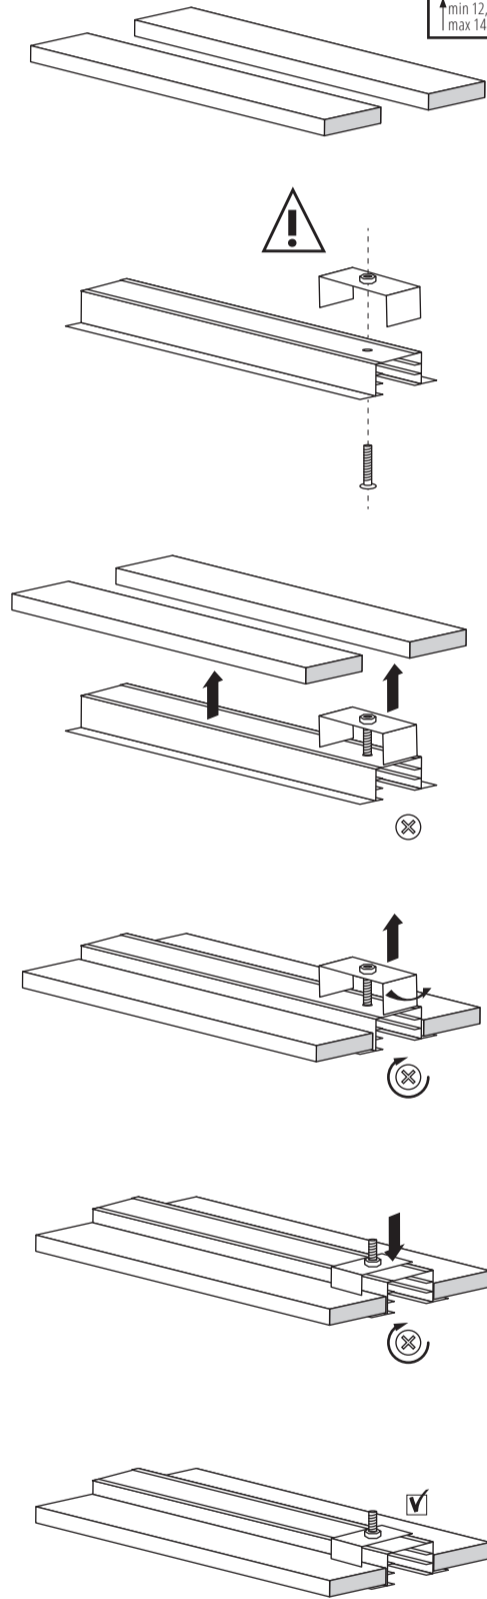

TEAR N SCLAMP + TEAR N ICON + TEAR N SKIT

TEAR N ADAPTOR

TEAR N SUSPENSION SKIT

! /EN/ Not included /DE/ Nicht im Set enthalten /FR/ Non inclus /NL/ Niet inbegrepen /IT/ Non incluso nel kit /PL/ Nie ma w zestawie /CZ/ Není součástí sady /SK/ Nie je súčasťou balenia /HU/ A készlet nem tartalmazza /RO/MD/ Nu este inclus în set /SI/ Ni v setu /BG/ Не е включен в комплекта /RU/BY/ Her в комплекте /UA/ В комплекті /LT/ Nėra rinkinyje /LV/ Nav iekļauts komplektā /EE/ Ei ole komplektis

- TEAR N CON-L RL-W 33242
- TEAR N CON-L RL-B 33243
- TEAR N CON-L LR-W 33244
- TEAR N CON-L LR-B 33245
- TEAR N CON-I W 33240
- TEAR N CON-I B 33241
- TEAR N CON-X W 33246
- TEAR N CON-X B 33247
- TEAR N CON-T RRL-W 33248
- TEAR N CON-T RRL-B 33249
- TEAR N CON-T RLL-W 33250
- TEAR N CON-T RLL-B 33251