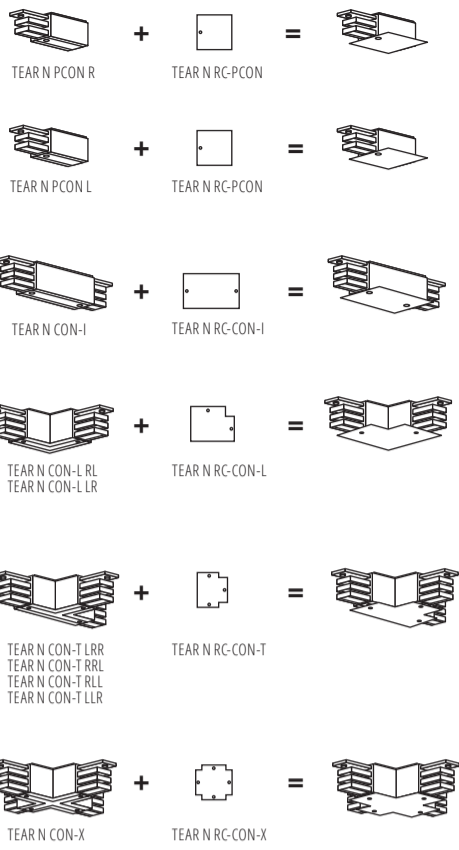

TEAR N SCLAMP + TEAR N ICON + TEAR N SKIT

TEAR N ADAPTOR

TEAR N SUSPENSION SKIT

! /EN/ Not included /DE/ Nicht im Set enthalten /FR/ Non inclus /NL/ Niet inbegrepen /IT/ Non incluso nel kit /PL/ Nie ma w zestawie /CZ/ Není součástí sady /SK/ Nie je súčasťou balenia /HU/ A készlet nem tartalmazza /RO/MD/ Nu este inclus în set /SI/ Ni v setu /BG/ Не е включен в комплекта /RU/BY/ Her в комплекте /UA/ В комплекті /LT/ Nėra rinkinyje /LV/ Nav iekļauts komplektā /EE/ Ei ole komplektis

- TEAR N CON-L RL-W 33242
- TEAR N CON-L RL-B 33243
- TEAR N CON-L LR-W 33244
- TEAR N CON-L LR-B 33245
- TEAR N CON-I W 33240
- TEAR N CON-I B 33241
- TEAR N CON-X W 33246
- TEAR N CON-X B 33247
- TEAR N CON-T RRL-W 33248
- TEAR N CON-T RRL-B 33249
- TEAR N CON-T RLL-W 33250
- TEAR N CON-T RLL-B 33251