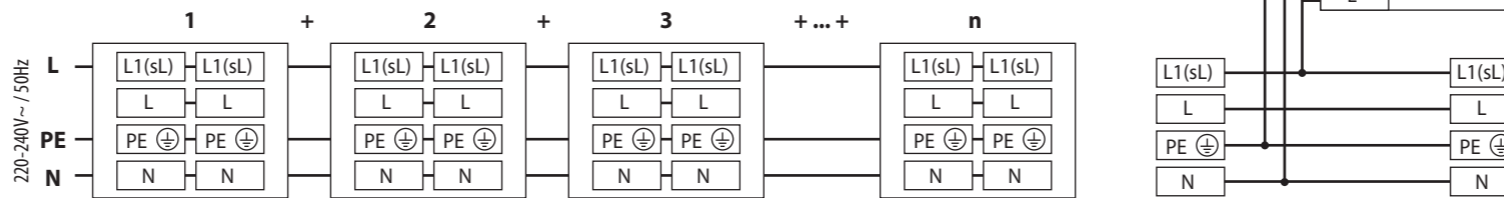

MAH PRO

$$\Sigma 1+2+3+\dots+n \leq \begin{matrix} \text{MAH PRO...38W - 12PCS} \\ \text{MAH PRO...52W - 8PCS} \end{matrix}$$

ON	OFF	MAH PRO 38W MAH PRO Y 38W	MAH PRO 38W MAH PRO Y 38W	MAH PRO 38W MAH PRO Y 38W	MAH PRO 38W MAH PRO Y 38W
		[mA] [lm] [W]	[mA] [lm] [W]	[mA] [lm] [W]	[mA] [lm] [W]
1	2	200 3750 22	250 4550 27,5	300 5600 34,5	350 6100 38

ON	OFF	MAH PRO 52W MAH PRO Y 52W	MAH PRO 52W MAH PRO Y 52W	MAH PRO 52W MAH PRO Y 52W	MAH PRO 52W MAH PRO Y 52W
		[mA] [lm] [W]	[mA] [lm] [W]	[mA] [lm] [W]	[mA] [lm] [W]
1	2	200 5000 29,5	250 6200 37	300 7300 44,5	350 8400 52