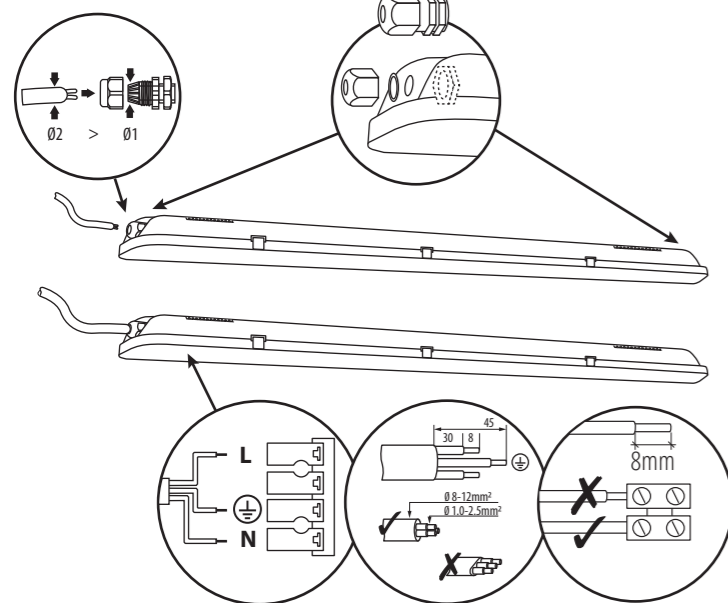

MAH PRO

$$\Sigma 1+2+3+\dots+n \leq \begin{matrix} \text{MAH PRO...38W - 12PCS} \\ \text{MAH PRO...52W - 8PCS} \end{matrix}$$

ON	OFF	MAH PRO 38W MAH PRO Y 38W	MAH PRO 38W MAH PRO Y 38W	MAH PRO 38W MAH PRO Y 38W	MAH PRO 38W MAH PRO Y 38W
		[mA] [lm] [W]	[mA] [lm] [W]	[mA] [lm] [W]	[mA] [lm] [W]
1	2	200 3750 22	250 4550 27,5	300 5600 34,5	350 6100 38

ON	OFF	MAH PRO 52W MAH PRO Y 52W	MAH PRO 52W MAH PRO Y 52W	MAH PRO 52W MAH PRO Y 52W	MAH PRO 52W MAH PRO Y 52W
		[mA] [lm] [W]	[mA] [lm] [W]	[mA] [lm] [W]	[mA] [lm] [W]
1	2	200 5000 29,5	250 6200 37	300 7300 44,5	350 8400 52

ACCESSORIES
MAH PRO SENSOR
38144