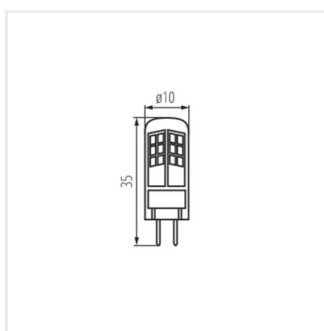

TANO G4

LED fényforrás

TANO G4 SMD