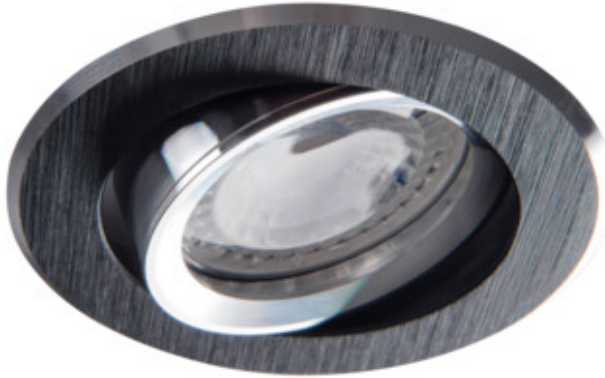

### Mennyezeti spot lámpatest

 12 AC; 12 DC	 Gx5,3	 III	 45°	<b>IP</b> 20	 Indoor	 5÷25
 Ø70-75	 Wiring	 0,12	 0,75	 0,5m	 Insect	 MR-16

GWEN CT-DTL50-B	<b>18530</b>	max 10	eloxált fekete	egy tengelyben	30
-----------------	--------------	--------	----------------	----------------	----

GWEN CT-DTO50-B	<b>18531</b>	max 10	eloxált fekete	egy tengelyben	30
-----------------	--------------	--------	----------------	----------------	----

A Kanlux GWEN egy olyan spot lámpatest, amely tökéletesen illik elegáns, visszafogott belső terekbe. A fekete színű szálcsiszolt alumínium eleganciát biztosít a megvilágított belső térnek.

- Lámpaház anyaga: alumínium ötvözet