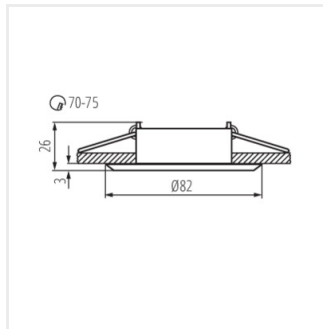

### Mennyezeti spot lámpatest

GWEN CT-DTL50-B

GWEN CT-DTO50-B

GWEN CT-DTL50

GWEN CT-DTO50