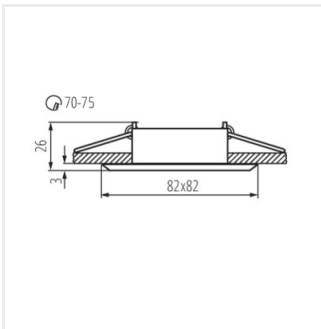

GWEN CT-DTL50