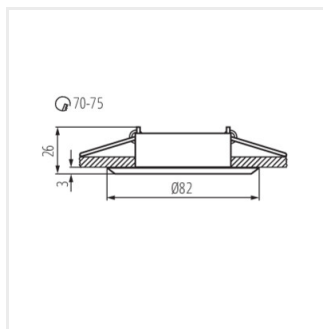

EVIT CT-DTO50