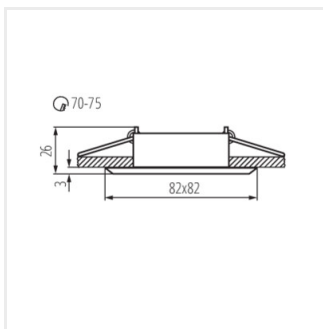

EVIT CT-DTL50