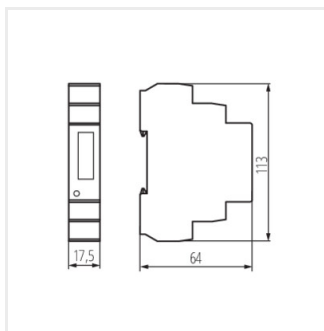

19343 KDEM-1P LCD

Villamosenergia fogyasztásmérő, 1P, In 45A

[Hz] 50	In[A] 45		IP 20		[mm ²] 2,5-6	[°C] -10÷35
TH 35						

KDEM-1P LCD **19343** 230 AC 1

A KDEM-1P LCD egyfázisú hálózat villamosenergia-fogyasztásának nyomon mérésére szolgáló eszköz kereskedelmi és ipari alkalmazásokban. Az aktív energiafogyasztást méri és jeleníti meg (kW). A mérő közvetlen mérési módszert alkalmaz 5A(45A). A KDEM-1P LCD a MID irányelvnek megfelelő fogyasztásmérő (B pontossági osztály). Annak köszönhetően, hogy a fogyasztásmérő kiegészítő impulzus kimenettel van felszerelve, lehetőség van a villamosenergia-fogyasztás távmérésére. A fogyasztásmérő DIN sínekre szerelhető. A fogyasztásmérő gyárilag van lezárva, továbbá lehetőség van a tápellátás vezetékek sorkapcsainak lezárására.