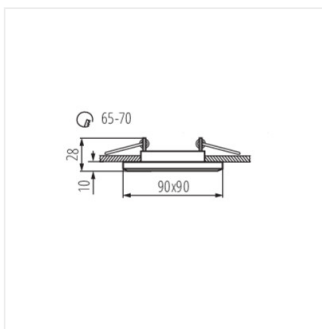

MORTA CT-DSO50SR

MORTA CT-DSL50