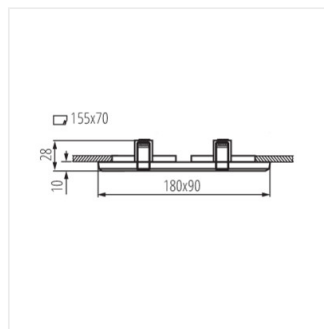

MORTA CT-DSL250