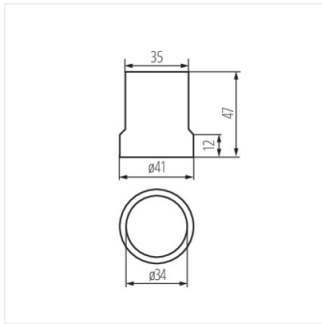

HLDR-E27

Fényforrás foglalat

HLDR-E27