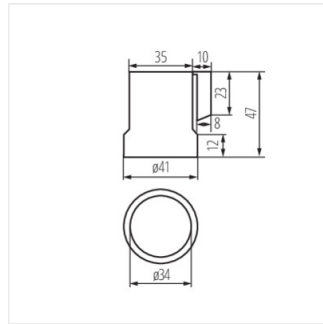

HLDR-E27-F