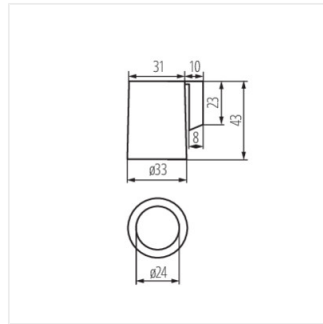

HLDR-E14-F