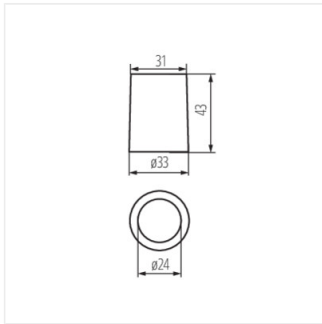

HLDR-E14

Fényforrás foglalat

HLDR-E14