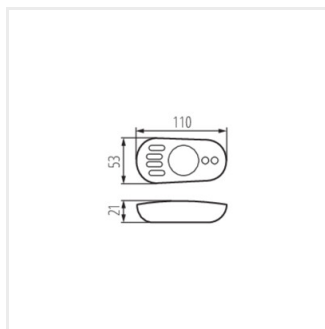

CTRL 12/24V MONO/CCT	22147	fehér	12 DC; 24 DC	max 10	max 30
REMOTE CCT	22145	fehér	2 x 1,5 DC	2 x AAA	max 30
REMOTE MONO	22144	fehér	2 x 1,5 DC	2 x AAA	max 30

- Anyag: műanyag

CTRL 12/24V MONO/CCT

REMOTE CCT

REMOTE MONO

CTRL 12/24V MONO/CCT

Vezérlő LED szalagokhoz

CTRL 12/24V MONO/CCT

REMOTE CCT

REMOTE MONO