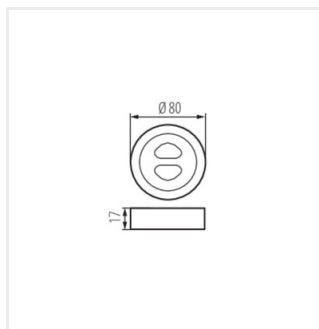

REMOTE MONO

CTRL 12/24V MONO/CCT

Vezérlő LED szalagokhoz

CTRL 12/24V MONO/CCT

REMOTE CCT

REMOTE MONO