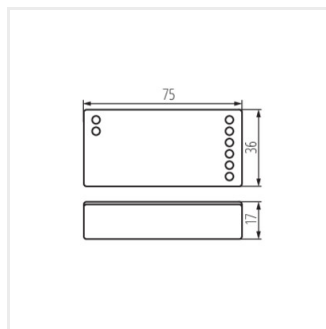

CTRL 12/24V MONO/CCT

Vezérlő LED szalagokhoz

CTRL 12/24V MONO/CCT