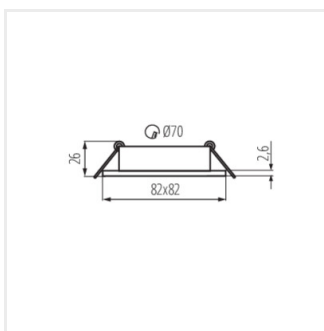

DALLA CT-DTL50