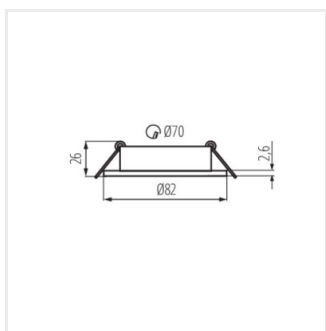

DALLA CT-DTO50