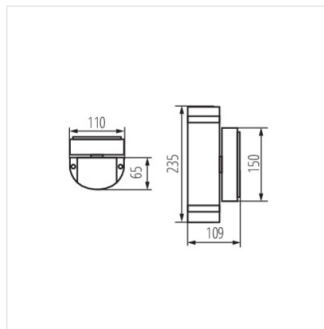

- Lámpaház anyaga: alumínium ötvözet
- Védőüveg anyaga: edzett üveg

ZEW EL

Homlokzati lámpatest

ZEW EL-235J-B

ZEW EL-235U-B

ZEW EL-235J-GR

ZEW EL-235U-GR

ZEW EL-235J