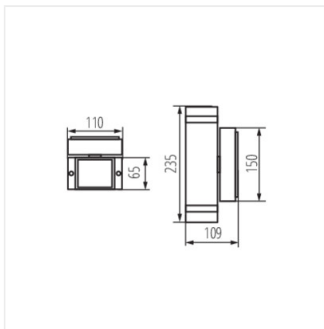

- Lámpaház anyaga: alumínium ötvözet
- Védőüveg anyaga: edzett üveg

ZEW EL

Homlokzati lámpatest

ZEW EL-235J-B

ZEW EL-235U-B

ZEW EL-235J-GR

ZEW EL-235U-GR

ZEW EL-235J