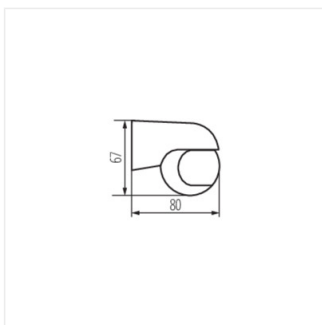

23450 ALER MINI-W

PIR mozgásérzékelő

[V] 220-240 AC	[Hz] 50/60	[°] 800	IP 44			
[F]	[m] max 8	[°] H140/V45	[s]-[min] 10-15		[lx] 3-2000	[°C] -20÷40
	[mm] 1+2,5					

ALER MINI-W **23450** 800 szerelés: oldalfali H140/V45 10-15 PIR

Az ALER MINI-W egy kisméretű, hatékony és minimalista megjelenésű infravörös érzékelő. Az érzékelő vízszintes működési szöge 140°, a függőleges 45°, és az egyszerű mechanikus állíthatóságnak köszönhetően (függőlegesen 45°, vízszintesen 90°) a felhasználó igényeihez igazítható. Magas védettségi fokkal (IP44) rendelkezik, ami által az érzékelő az időjárási viszonyoknak közvetlenül kitett helyekre is felszerelhető.

- érzékelési tartomány maximum 8m
- a mozgásérzékelő maximális vízszintes érzékelési tartománya 140°
- a világítás ideje 10s és 15min között állítható
- beállítható a környezeti megvilágítás szintje, amelynél a berendezés üzemel
- Anyag: műanyag