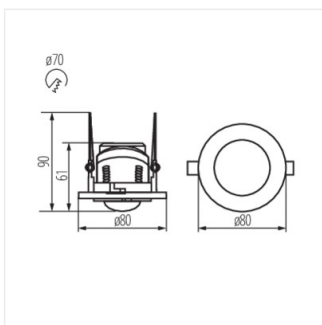

23451 MERGE ADJ-O

PIR mozgásérzékelő

[V] 220-240 AC	[Hz] 50/60	[°] 800	IP 20			
	[m] max 5	[°] H360/V120	[s] - [min] 10-15	PIR	[lx] 3-2000	[°C] 5÷25
	(mm) 0,75÷1,5					

MERGE ADJ-O **23451** 800 szerelés: mennyezeti süllyesztett H360/V120 10-15 PIR

- érzékelési tartomány maximum 5m
- a mozgásérzékelő maximális vízszintes érzékelési tartománya 360°
- a világítás ideje 10s és 7min között állítható
- beállítható a környezeti megvilágítás szintje, amelynél a berendezés üzemel
- mozgásérzékelés 0,6...1,5m/s
- a mozgásérzékelő maximális függőleges érzékelési tartománya 120°
- Anyag: műanyag