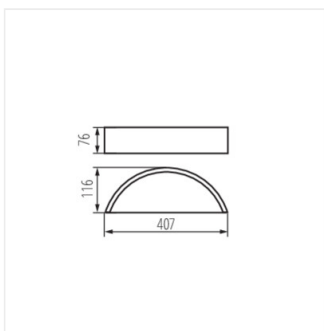

- Lámpaház anyaga: fa
- Búra anyaga: üveg

JASMIN

Fali lámpatest

JASMIN WE-W

JASMIN W-W

JASMIN W/M-W

JASMIN B-W

JASMIN