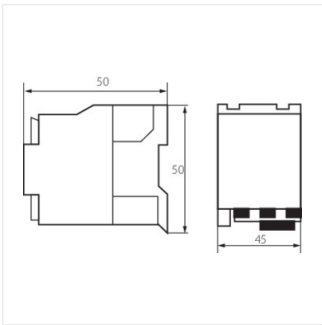

KCPM-12-230