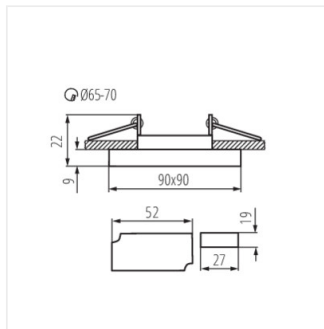

SOREN

Mennyezeti spot lámpatest

SOREN L