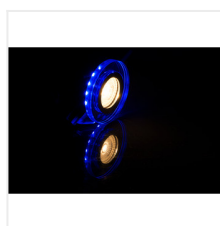

#### SOREN O-SR WW

Model	Power [W]	Max Beam Angle	Color	Beam Angle
SOREN O-SR WW	<b>24410</b>	max 20	ezüst	nincs
SOREN O-BL	<b>24411</b>	max 20	ezüst	nincs
SOREN L-SR WW	<b>24413</b>	max 20	ezüst	nincs
SOREN L-BL	<b>24414</b>	max 20	ezüst	nincs
SOREN O-SR CW	<b>24416</b>	max 20	ezüst	nincs
SOREN L-SR CW	<b>24417</b>	max 20	ezüst	nincs

A Kanlux SOREN olyan üvegből készült lámpatest család, amely további előnye az lámpatest üveg alapját megvilágító színes, dekoratív LED csík.

- Lámpaház anyaga: üveg