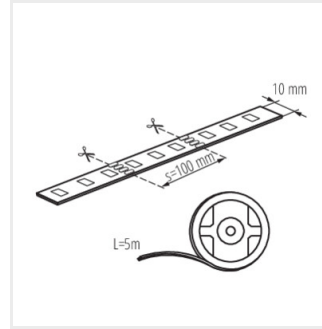

LEDS-B 7.2W/M IP65RGB