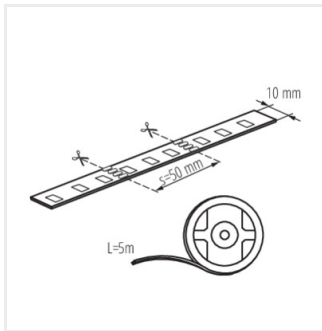

LEDS-B14,4W/M IP54RGB