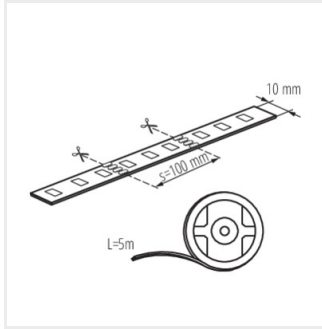

LEDS-B RGB

LED szalag

LEDS-B 7.2W/M IP00RGB