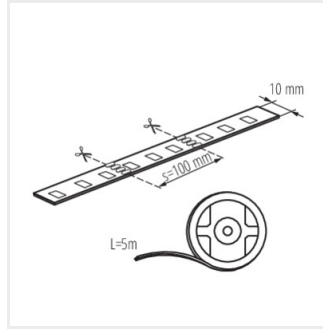

LEDS-B 7.2W/M IP54RGB