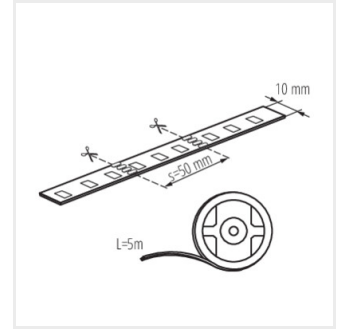

LEDS-B14,4W/M IP00RGB