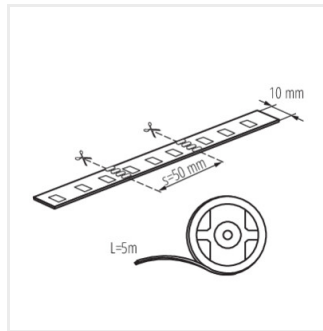

LEDS-B14,4W/M IP65RGB

Tartozékok

19036 CONNECTOR RGB 10-CP Csatlakozó LED szalaghoz, CONNECTOR RGB 10-CP (19036)

19037 CONNECTOR RGB 10-CPC Csatlakozó LED szalaghoz, CONNECTOR RGB 10-CPC (19037)

19038 CONNECTOR RGB 10 Csatlakozó LED szalaghoz, CONNECTOR RGB 10 (19038)