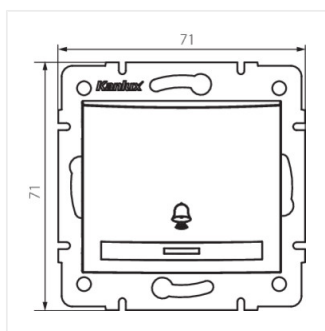

DOMO 01-1080-203 kr