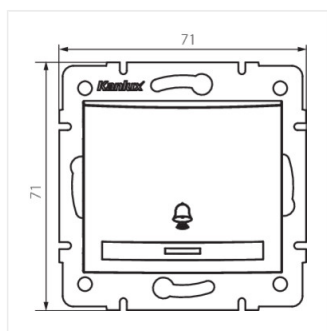

DOMO 01-1080-202 bi