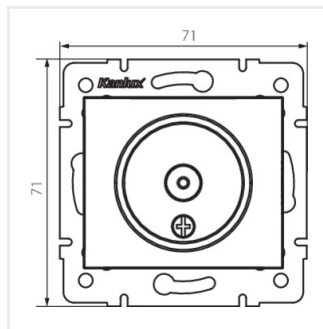

DOMO 01-1290

Gniazdo antenowe typu TV przelotowe

DOMO 01-1290-002 bi

DOMO 01-1290-002 bi	24742	biały
DOMO 01-1290-003 kr	24801	kremowy
DOMO 01-1290-043 sr	24860	srebrny
DOMO 01-1290-041 gr	24919	grafitowy
DOMO 01-1290-030 pe	24978	perłowo biały
DOMO 01-1290-050 sz	25037	szampański

- Atest PZH: Numer B.BK.60112.04.55.2022, ważny do 2028-02-10
- Tworzywo: PC
- Materiał: PC

DOMO 01-1290

Gniazdo antenowe typu TV przelotowe

DOMO 01-1290-002 bi

DOMO 01-1290-003 kr

DOMO 01-1290-043 sr

DOMO 01-1290-041 gr

DOMO 01-1290-030 pe

DOMO 01-1290-050 sz

DOMO 01-1290-002 bi

DOMO 01-1290-003 kr

DOMO 01-1290-043 sr

DOMO 01-1290-041 gr

DOMO 01-1290

Gniazdo antenowe typu TV przelotowe