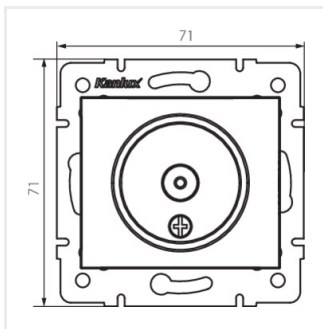

DOMO 01-1290

Gniazdo antenowe typu TV przelotowe

DOMO 01-1290-002 bi

DOMO 01-1290-002 bi	24742	biały
DOMO 01-1290-003 kr	24801	kremowy
DOMO 01-1290-043 sr	24860	srebrny
DOMO 01-1290-041 gr	24919	grafitowy
DOMO 01-1290-030 pe	24978	perłowo biały
DOMO 01-1290-050 sz	25037	szampański

- Atest PZH: Numer B.BK.60112.04.55.2022, ważny do 2028-02-10
- Tworzywo: PC
- Materiał: PC

DOMO 01-1290

Gniazdo antenowe typu TV przelotowe

DOMO 01-1290-002 bi

DOMO 01-1290-003 kr

DOMO 01-1290-043 sr

DOMO 01-1290-041 gr

DOMO 01-1290-030 pe

DOMO 01-1290-050 sz

DOMO 01-1290-002 bi

DOMO 01-1290-003 kr

DOMO 01-1290-043 sr

DOMO 01-1290-041 gr

DOMO 01-1290

Gniazdo antenowe typu TV przelotowe