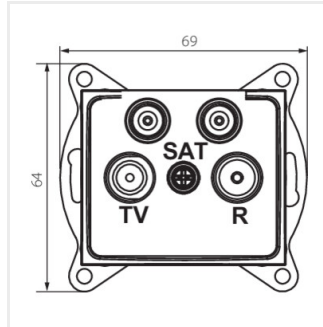

DOMO 01-1590-050 sz