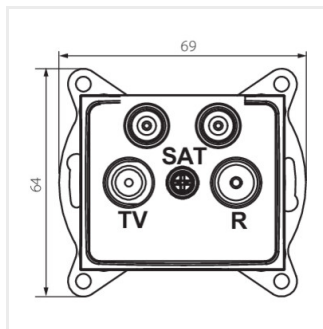

DOMO 01-1590-003 kr