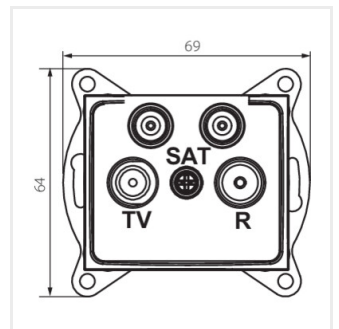

DOMO 01-1590-030 pe

DOMO 01-1590-050 sz

DOMO 01-1590-002 bi

DOMO 01-1590-003 kr

DOMO 01-1590-043 sr

DOMO 01-1590-041 gr

DOMO 01-1590

Gniazdo RTV-2xSAT końcowe