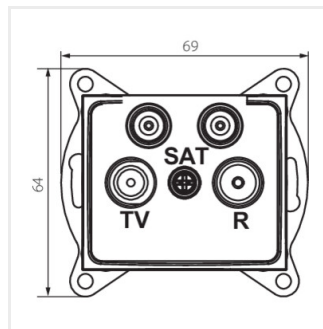

DOMO 01-1590-030 pe

DOMO 01-1590-050 sz

DOMO 01-1590-002 bi

DOMO 01-1590-003 kr

DOMO 01-1590-043 sr

DOMO 01-1590-041 gr

DOMO 01-1590

Gniazdo RTV-2xSAT końcowe