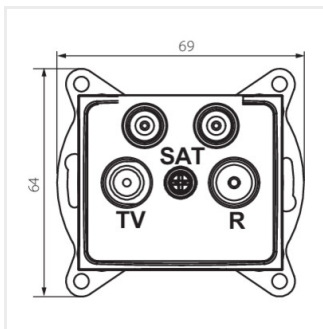

DOMO 01-1590-002 bi