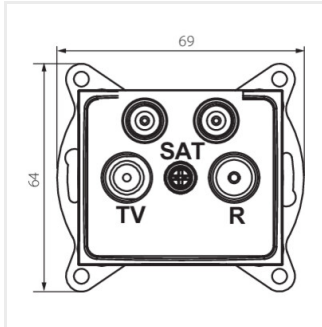

DOMO 01-1590-030 pe

DOMO 01-1590-050 sz

DOMO 01-1590-002 bi

DOMO 01-1590-003 kr

DOMO 01-1590-043 sr

DOMO 01-1590-041 gr

DOMO 01-1590

Gniazdo RTV-2xSAT końcowe