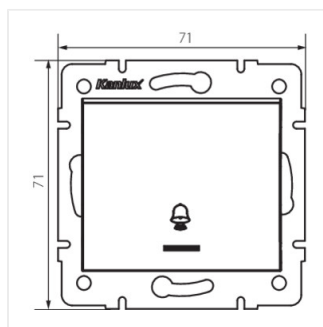

LOGI 02-1080

Jelzőfényes csengő nyomókapcsoló

LOGI 02-1080-102 bi

LOGI 02-1080-103 kr

LOGI 02-1080-143 sr

LOGI 02-1080-141 gr

LOGI 02-1080-102 bi

LOGI 02-1080-103 kr