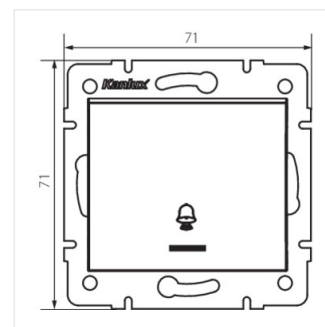

LOGI 02-1080-141 gr