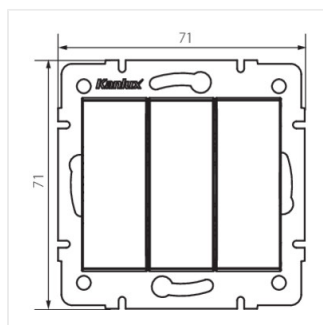

LOGI 02-1090

Hármas csillárkapcsoló

LOGI 02-1090-102 bi

LOGI 02-1090-102 bi	25076	fehér
LOGI 02-1090-103 kr	25136	krémszínű
LOGI 02-1090-143 sr	25195	ezüst
LOGI 02-1090-141 gr	25254	grafit

- Anyag: ABS
- Műanyag: ABS

LOGI 02-1090

Hármas csillárkapcsoló

LOGI 02-1090-102 bi

LOGI 02-1090-103 kr

LOGI 02-1090-143 sr

LOGI 02-1090-141 gr

LOGI 02-1090-102 bi

LOGI 02-1090-103 kr