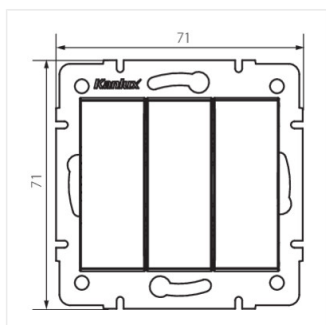

LOGI 02-1090

Hármas csillárkapcsoló

LOGI 02-1090-102 bi

LOGI 02-1090-102 bi	25076	fehér
LOGI 02-1090-103 kr	25136	krémszínű
LOGI 02-1090-143 sr	25195	ezüst
LOGI 02-1090-141 gr	25254	grafit

- Anyag: ABS
- Műanyag: ABS

LOGI 02-1090

Hármas csillárkapcsoló

LOGI 02-1090-102 bi

LOGI 02-1090-103 kr

LOGI 02-1090-143 sr

LOGI 02-1090-141 gr

LOGI 02-1090-102 bi

LOGI 02-1090-103 kr

LOGI 02-1090-143 sr

LOGI 02-1090-141 gr