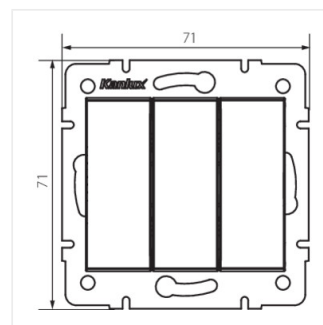

LOGI 02-1090-141 gr