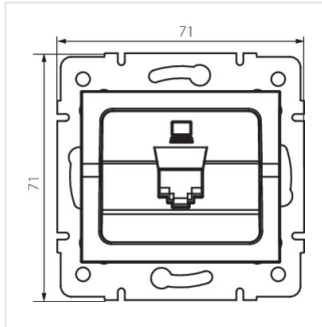

## LOGI 02-1390

---

Gniazdo komputerowe pojedyncze (RJ45Cat 5e Jack)

LOGI 02-1390-042 cm