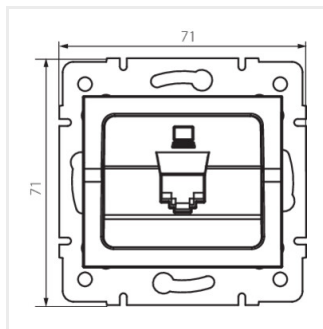

## LOGI 02-1390

Gniazdo komputerowe pojedyncze (RJ45Cat 5e Jack)

LOGI 02-1390-002 bi

LOGI 02-1390-003 kr

LOGI 02-1390-043 sr

LOGI 02-1390-041 gr

LOGI 02-1390-042 cm

LOGI 02-1390-002 bi