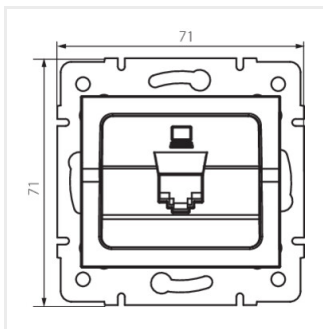

## LOGI 02-1390

Gniazdo komputerowe pojedyncze (RJ45Cat 5e Jack)

LOGI 02-1390-002 bi

LOGI 02-1390-003 kr

LOGI 02-1390-043 sr

LOGI 02-1390-041 gr

LOGI 02-1390-042 cm

LOGI 02-1390-002 bi