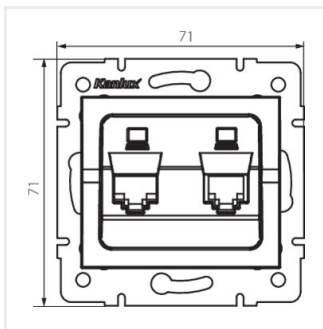

- Atest PZH: Numer B.BK.60112.0276.2022, ważny do 2027-11-08
- Tworzywo: ABS

LOGI 02-1410

Gniazdo komputerowe podwójne niezależne (2x RJ45Cat 5e Jack)

LOGI 02-1410-002 bi

LOGI 02-1410-003 kr

LOGI 02-1410-043 sr

LOGI 02-1410-041 gr

LOGI 02-1410-042 cm

LOGI 02-1410-002 bi

LOGI 02-1410-003 kr

LOGI 02-1410-043 sr

LOGI 02-1410-041 gr

LOGI 02-1410

Gniazdo komputerowe podwójne niezależne (2x RJ45Cat 5e Jack)