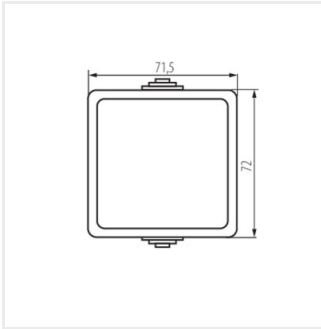

25348 TEKNO 05-1000-143 sz

Łącznik jednobiegunowy

TEKNO 05-1000-143 sz **25348** szary

- Atest PZH: Numer B.BK.60112.0451.2022, ważny do 2028-02-10
- Tworzywo: ABS

25348 TEKNO 05-1000-143 sz

Łącznik jednobiegunowy