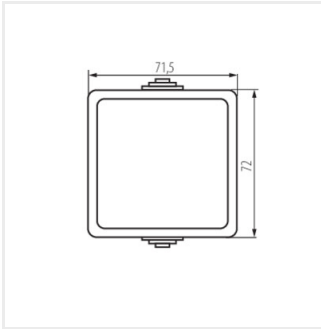

25350 TEKNO 05-1021-143 sz

Łącznik zwierny

TEKNO 05-1021-143 sz **25350** szary

- Atest PZH: Numer B.BK.60112.0451.2022, ważny do 2028-02-10
- Tworzywo: ABS

25350 TEKNO 05-1021-143 sz

Łącznik zwierny

TEKNO 05-1021-143 sz