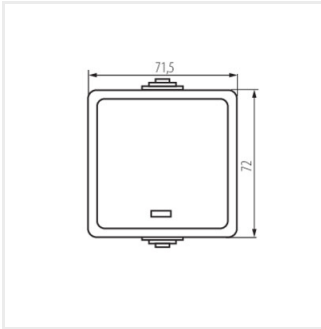

25353 TEKNO 05-1110-143 sz

Łącznik jednobiegunowy LED

TEKNO 05-1110-143 sz **25353** szary

- Atest PZH: Numer B.BK.60112.0451.2022, ważny do 2028-02-10
- Tworzywo: ABS

25353 TEKNO 05-1110-143 sz

Łącznik jednobiegunowy LED